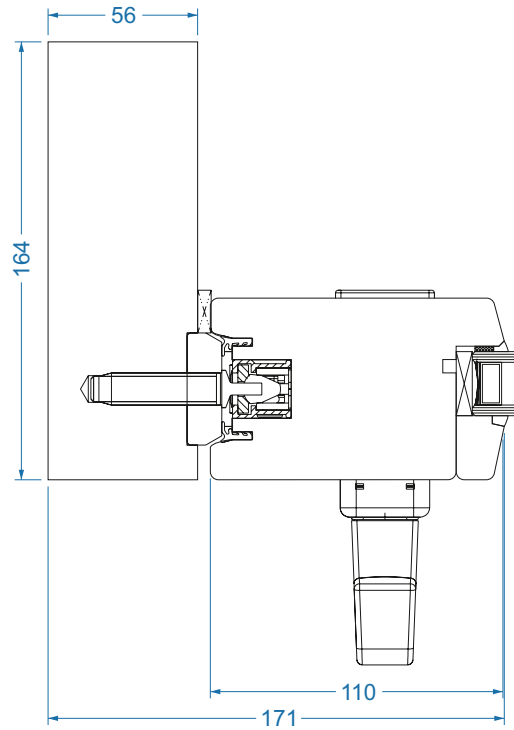

CLASSIC

SOFTLINE

RETRO

schemat „A”

CLASSIC

SOFTLINE

RETRO

schemat „A”