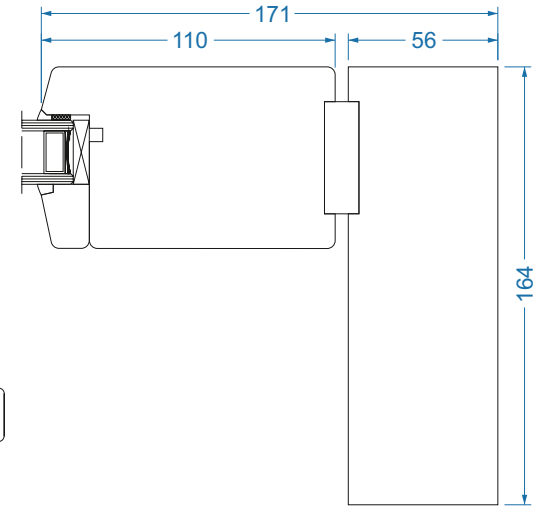

CLASSIC

SOFTLINE

RETRO

schemat „A”

CLASSIC

SOFTLINE

RETRO

schemat „A”