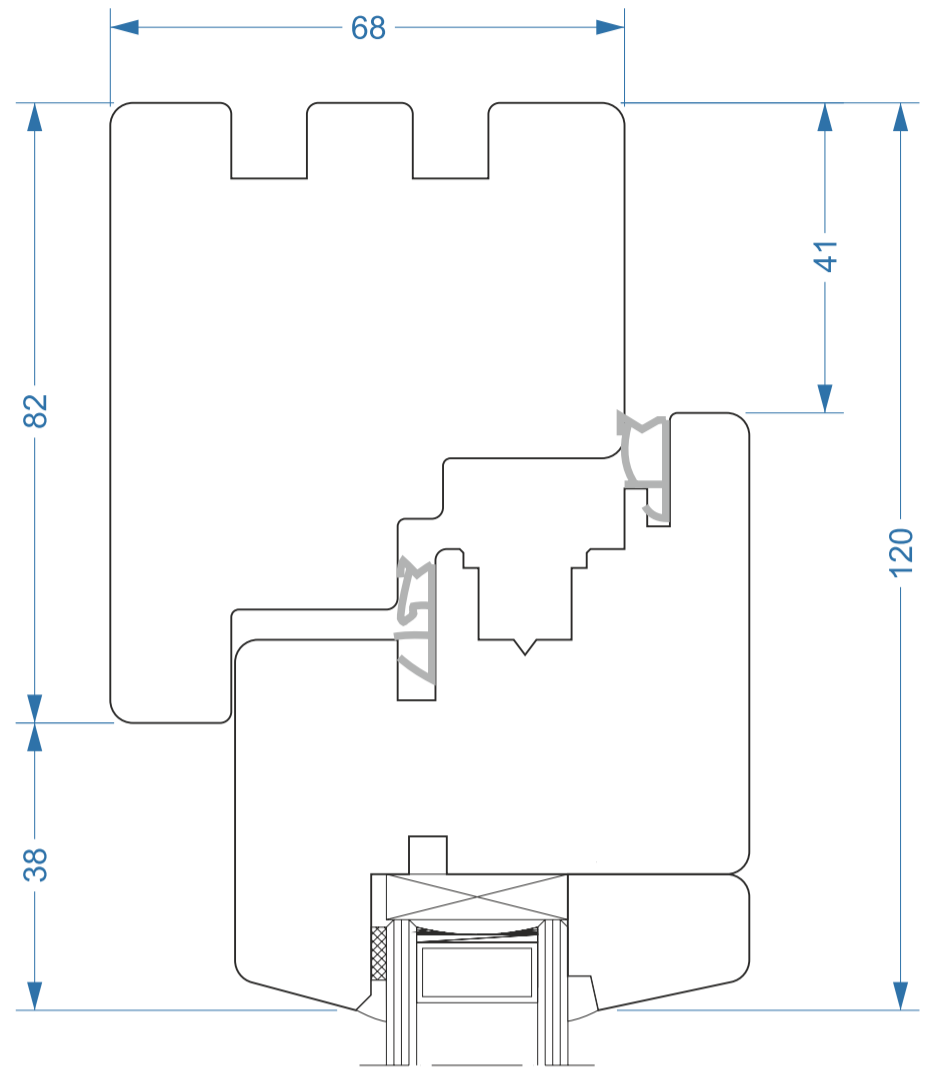

FABRYKA OKIEN
VIDAWO
Naturalne z drewna

VIDAWO 68mm
Terrace doors
STANDARD

Przekroje
Sections

Querschnitt
Sezioni

TD - 68 - STANDARD - 002.1