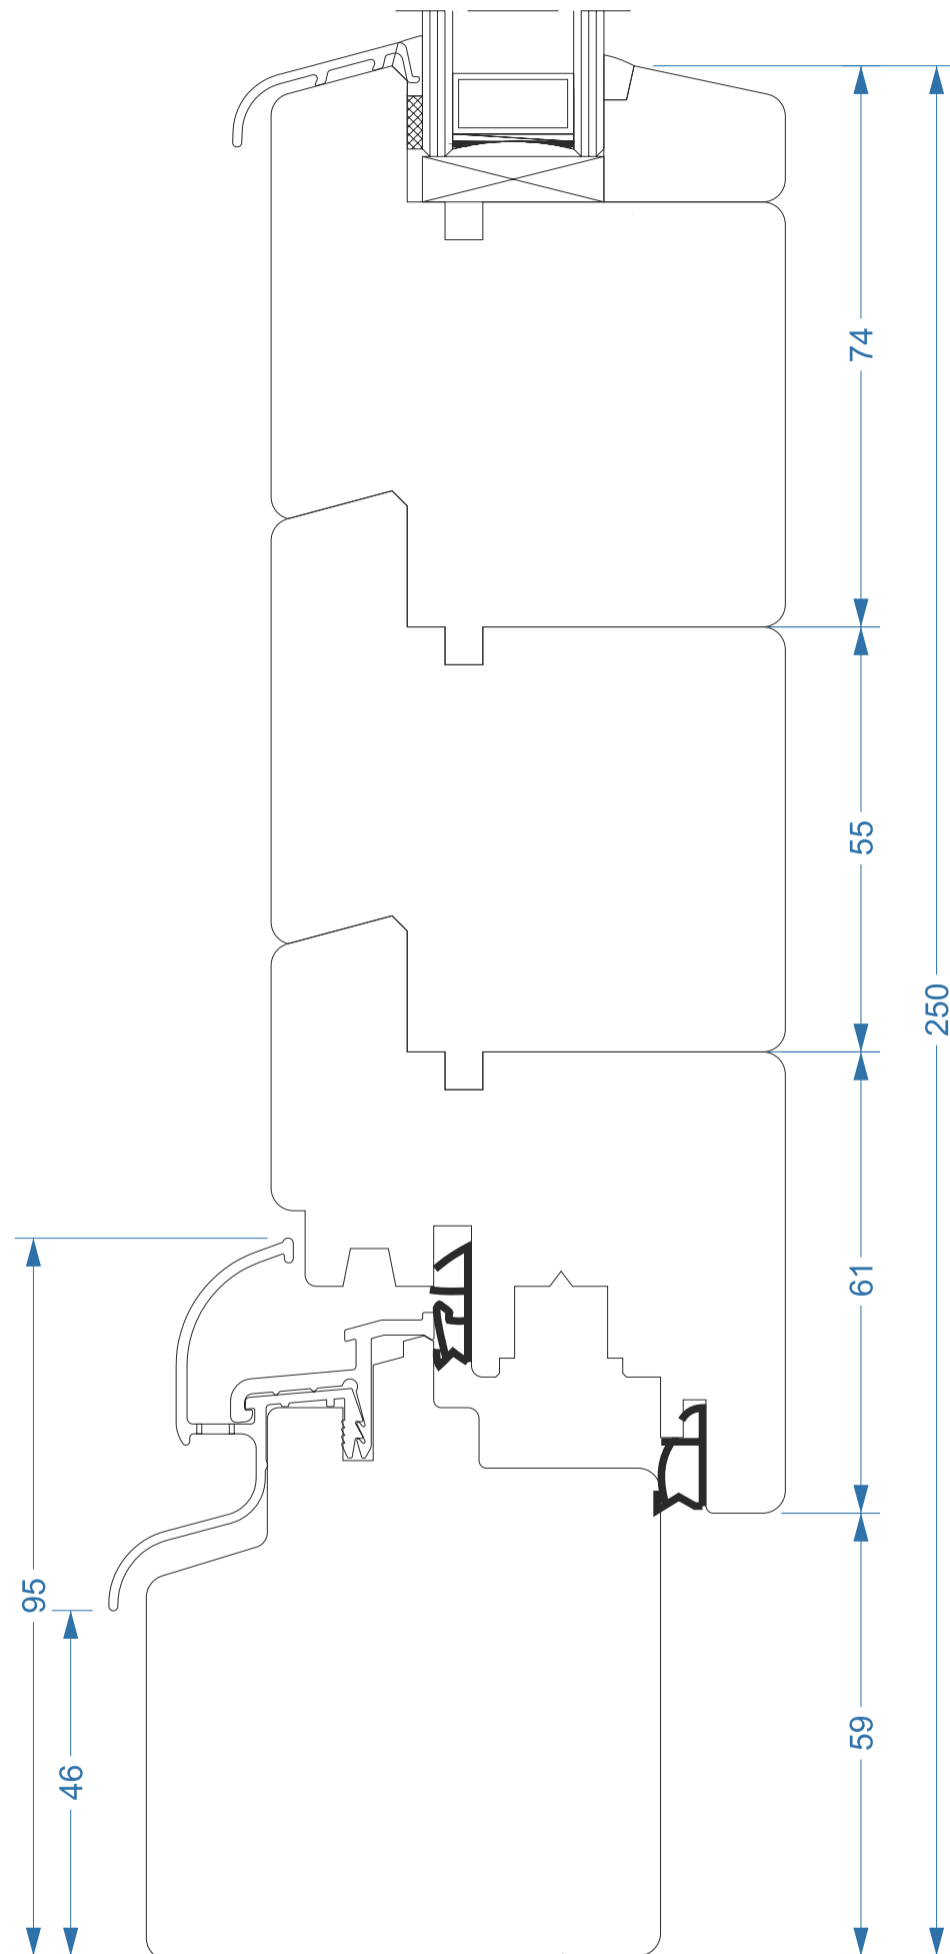

FABRYKA OKIEN
VIDAWO
Naturalne z drewna

VIDAWO 68mm
Terrace doors
STANDARD

Przekroje
Sections

Querschnitt
Sezioni