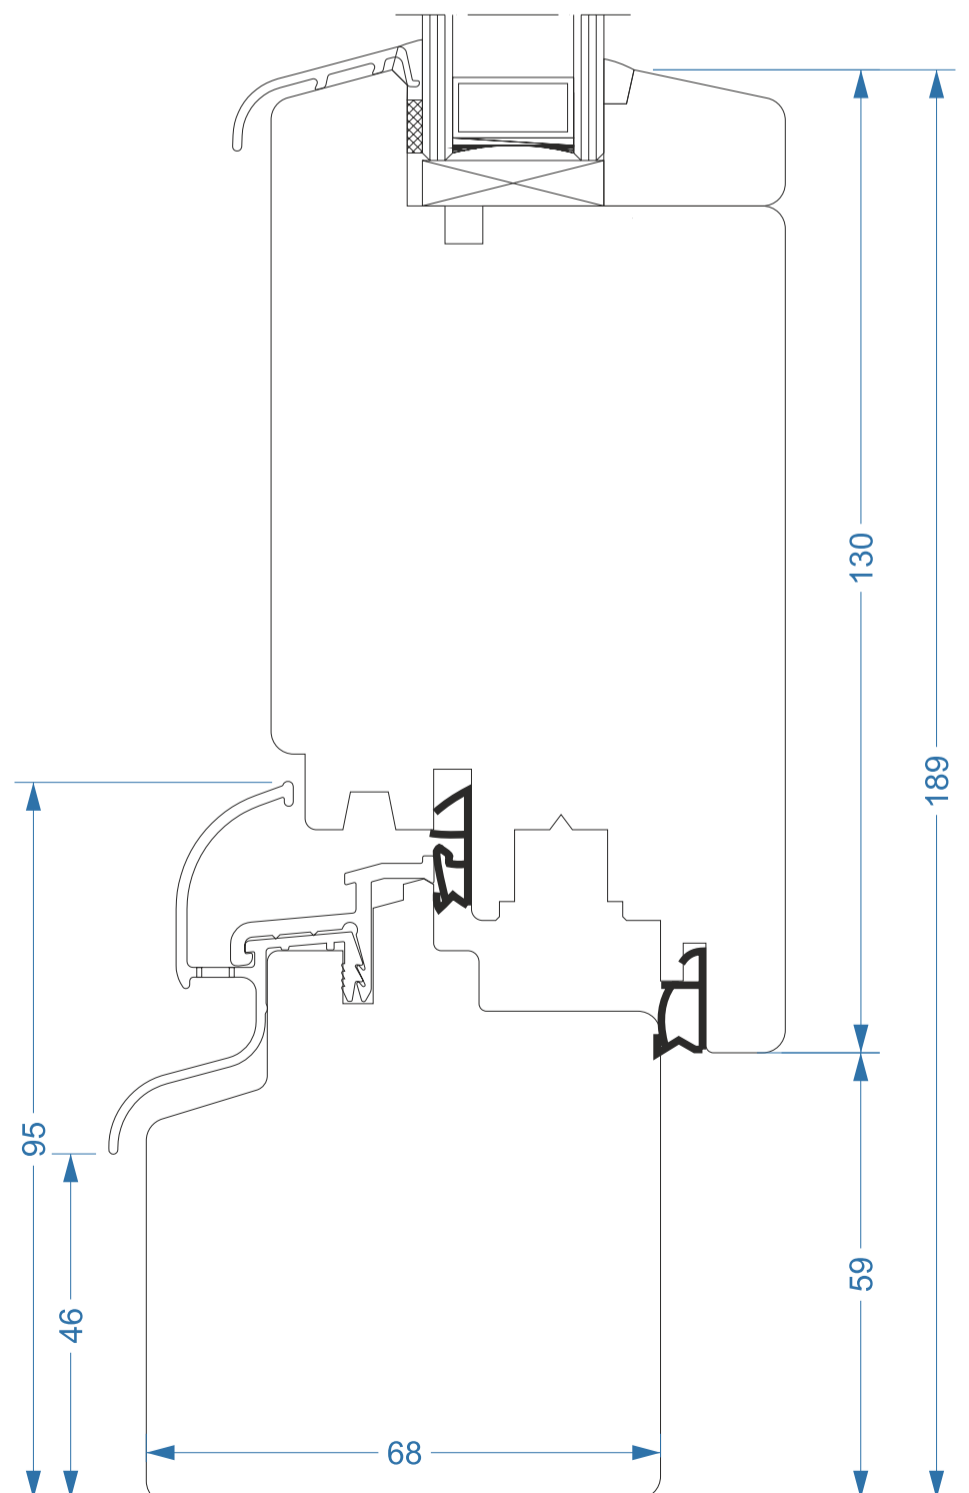

FABRYKA OKIEN
VIDAWO
Naturalne z drewna

VIDAWO 68mm
Terrace doors
STANDARD

Przekroje
Sections

Querschnitt
Sezioni

TD - 68 - STANDARD - 001.1