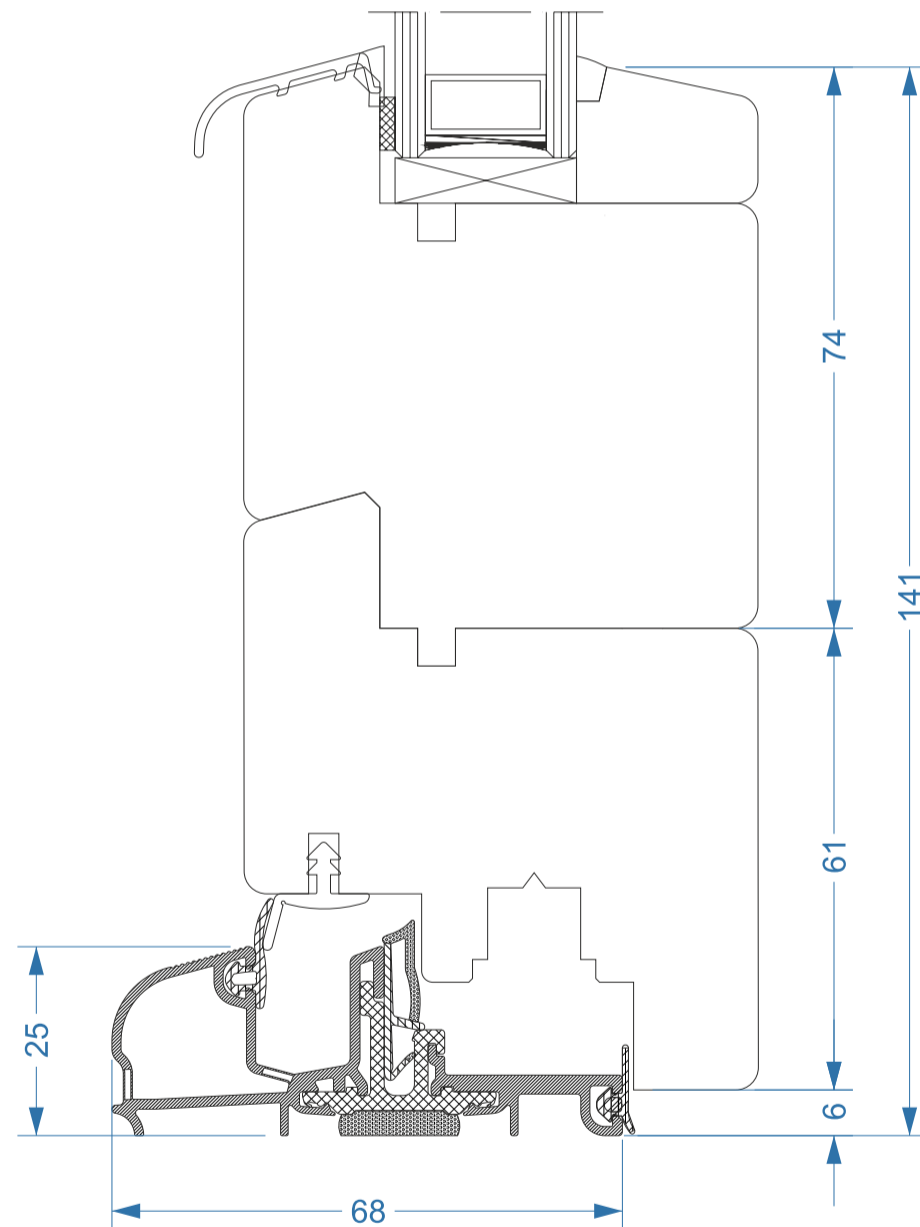

Przekroje
Sections

Querschnitt
Sezioni

TD - 68 - STANDARD - 002.1

FABRYKA OKIEN
VIDAWO
Naturalne z drewna

VIDAWO 68mm
Terrace doors
STANDARD

Przekroje
Sections

Querschnitt
Sezioni

FABRYKA OKIEN
VIDAWO
Naturalne z drewna

VIDAWO 68mm
Terrace doors
STANDARD

Przekroje
Sections

Querschnitt
Sezioni