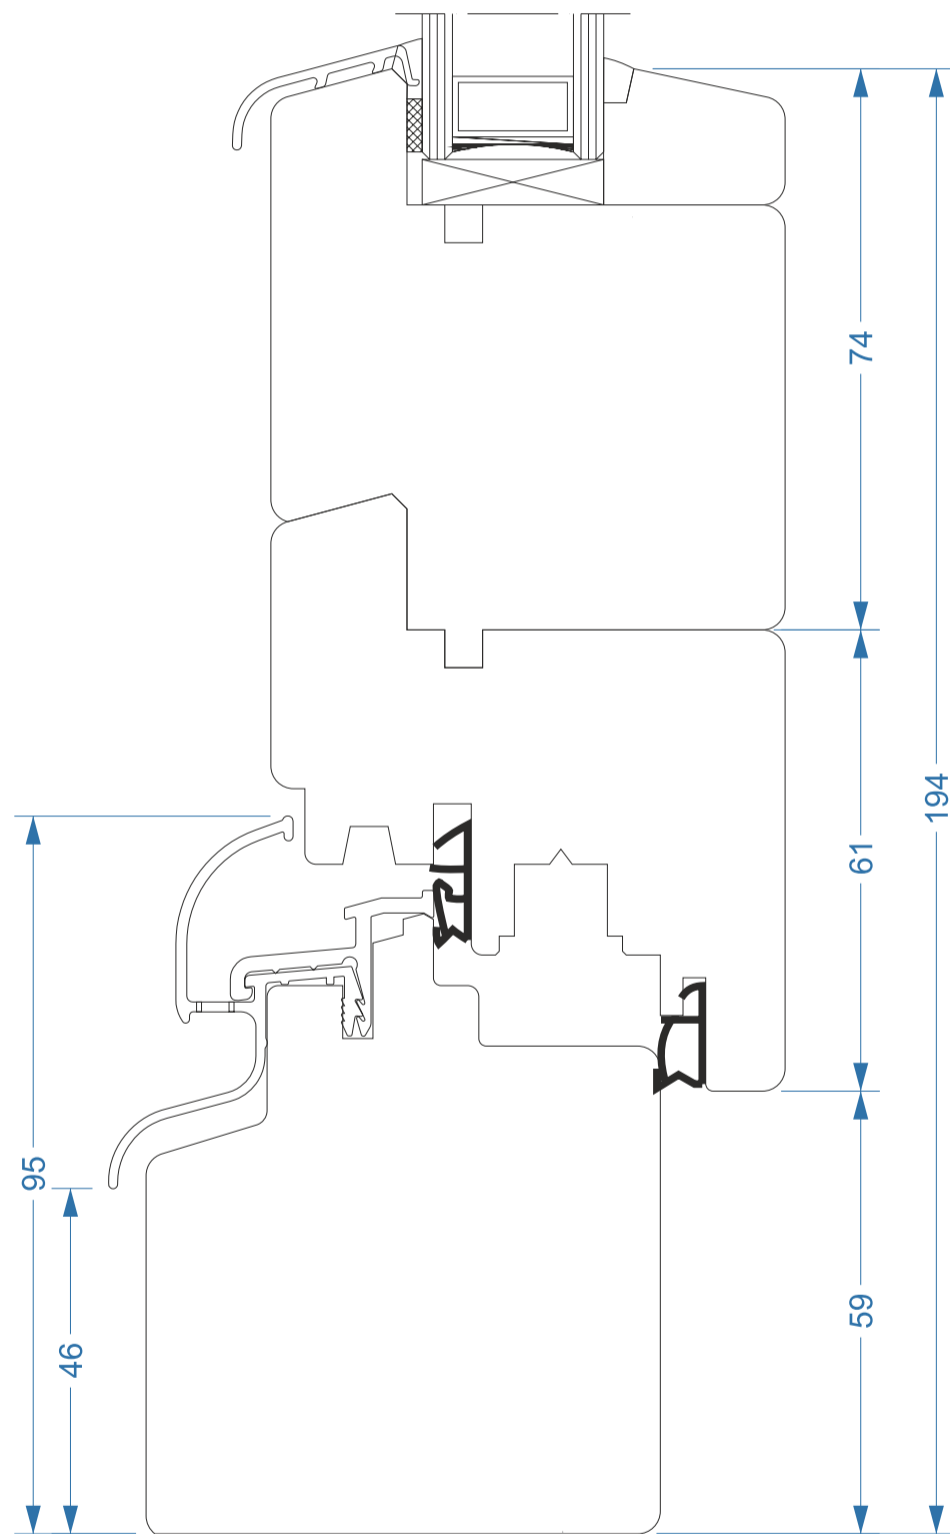

FABRYKA OKIEN
VIDAWO
Naturalne z drewna

VIDAWO 68mm
Terrace doors
STANDARD

Przekroje
Sections

Querschnitt
Sezioni