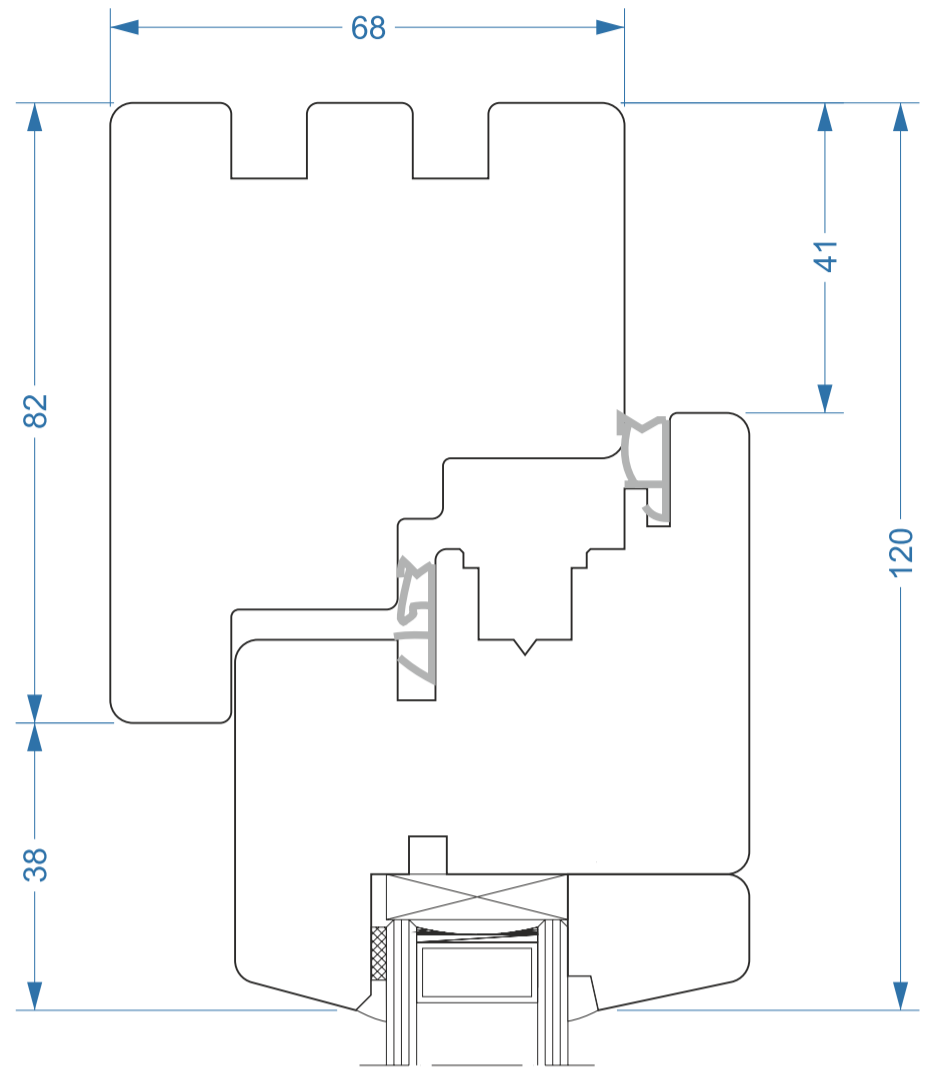

FABRYKA OKIEN
VIDAWO
Naturalne z drewna

VIDAWO 68mm
Terrace doors
STANDARD

Przekroje
Sections

Querschnitt
Sezioni

TD - 68 - STANDARD - 001.1