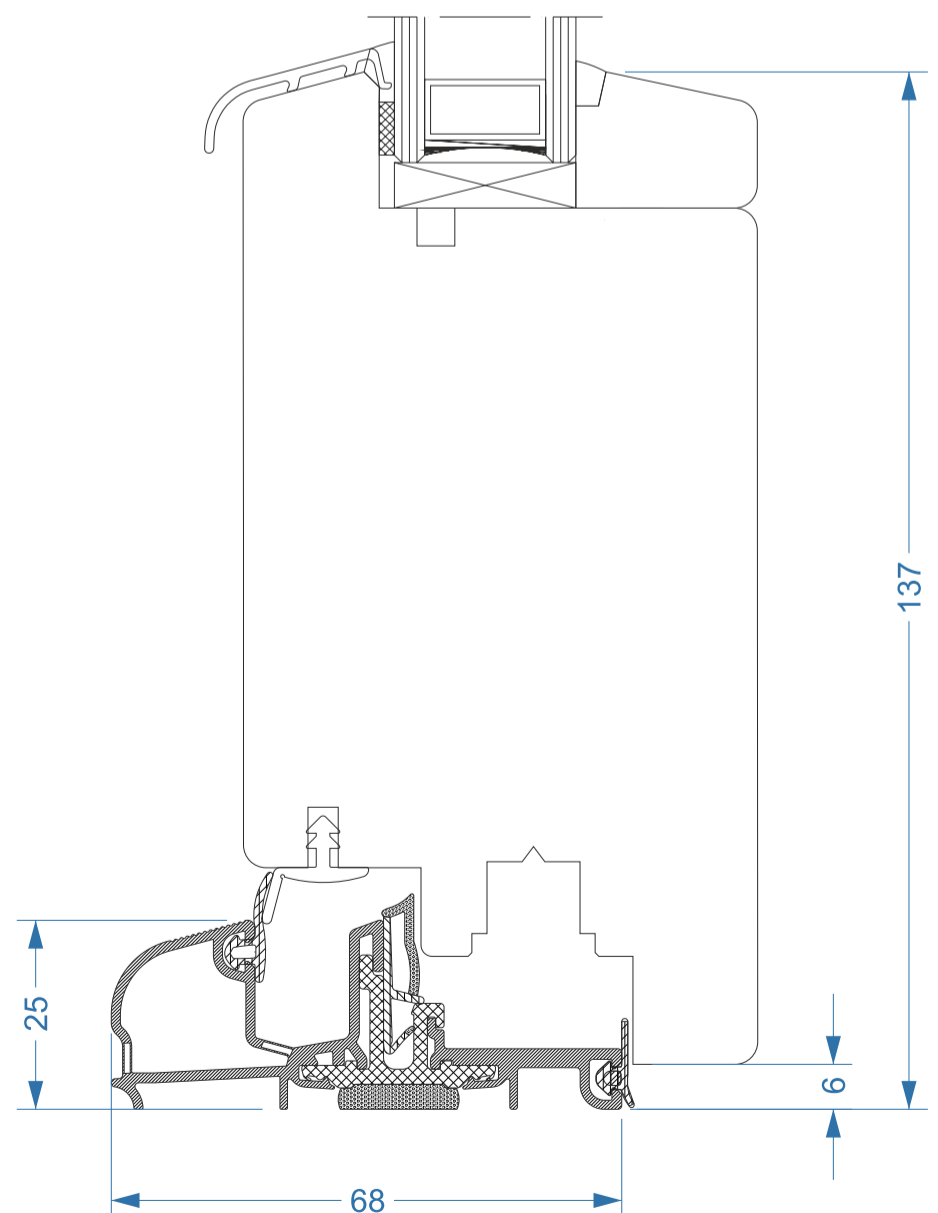

FABRYKA OKIEN
VIDAWO
Naturalne z drewna

VIDAWO 68mm
Terrace doors
STANDARD

Przekroje
Sections

Querschnitt
Sezioni

TD - 68 - STANDARD - 002.1