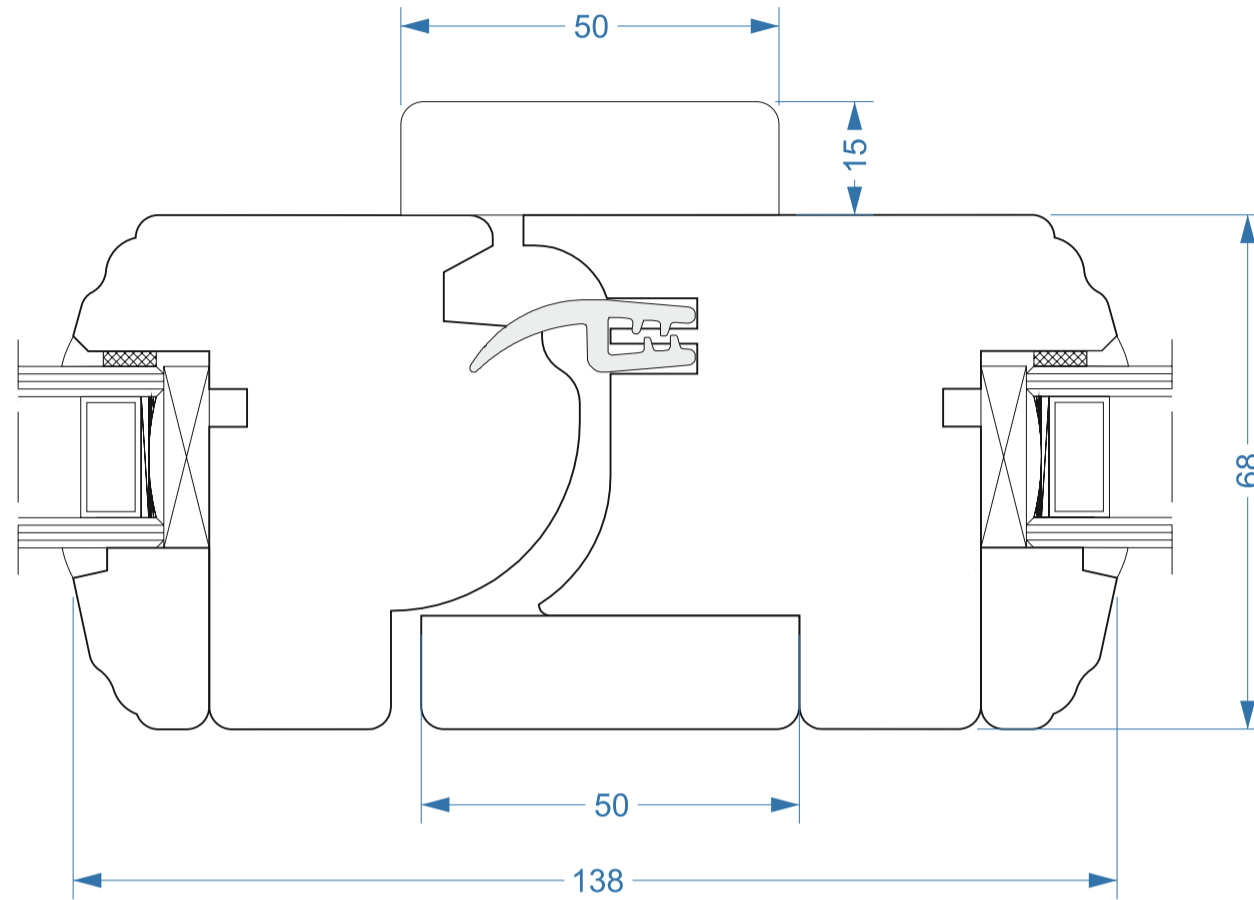

FABRYKA OKIEN  
**VIDAWO**  
*Naturalne z drewna*

**VIDAWO 68 mm**  
**FRENCH F-02**  
1/2

Przekroje  
Sections

Querschnitt  
Sezioni

W - 68 - FRENCH F-02 - 001/1

FABRYKA OKIEN  
**VIDAWO**  
*Naturalne z drewna*

**VIDAWO 68 mm**  
**FRENCH F-02**  
2/2

Przekroje  
Sections

Querschnitt  
Sezioni

W - 68 - FRENCH F-02 - 001/2