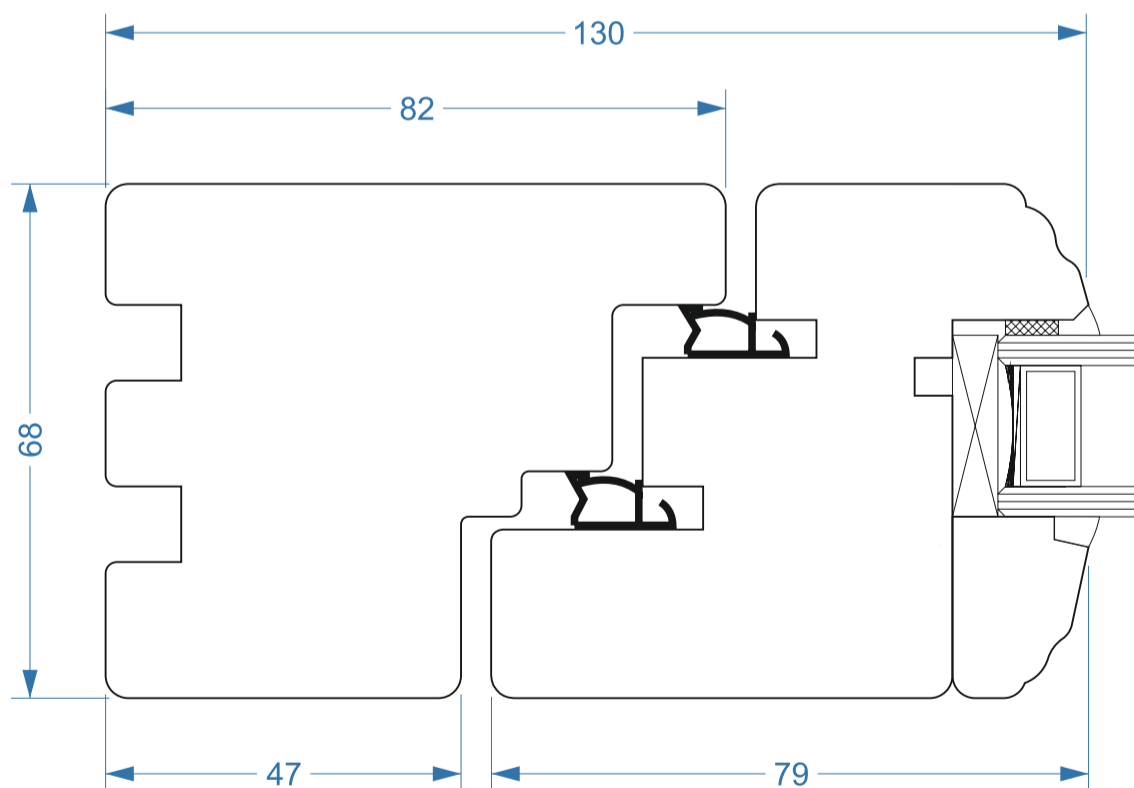

FABRYKA OKIEN  
**VIDAWO**  
*Naturalne z drewna*

**VIDAWO 68 mm**  
**FRENCH F-02**  
1/2

Przekroje  
Sections

Querschnitt  
Sezioni

W - 68 - FRENCH F-02 - 001/1

FABRYKA OKIEN  
**VIDAWO**  
*Naturalne z drewna*

**VIDAWO 68 mm**  
**FRENCH F-02**  
2/2

Przekroje  
Sections

Querschnitt  
Sezioni

W - 68 - FRENCH F-02 - 001/2