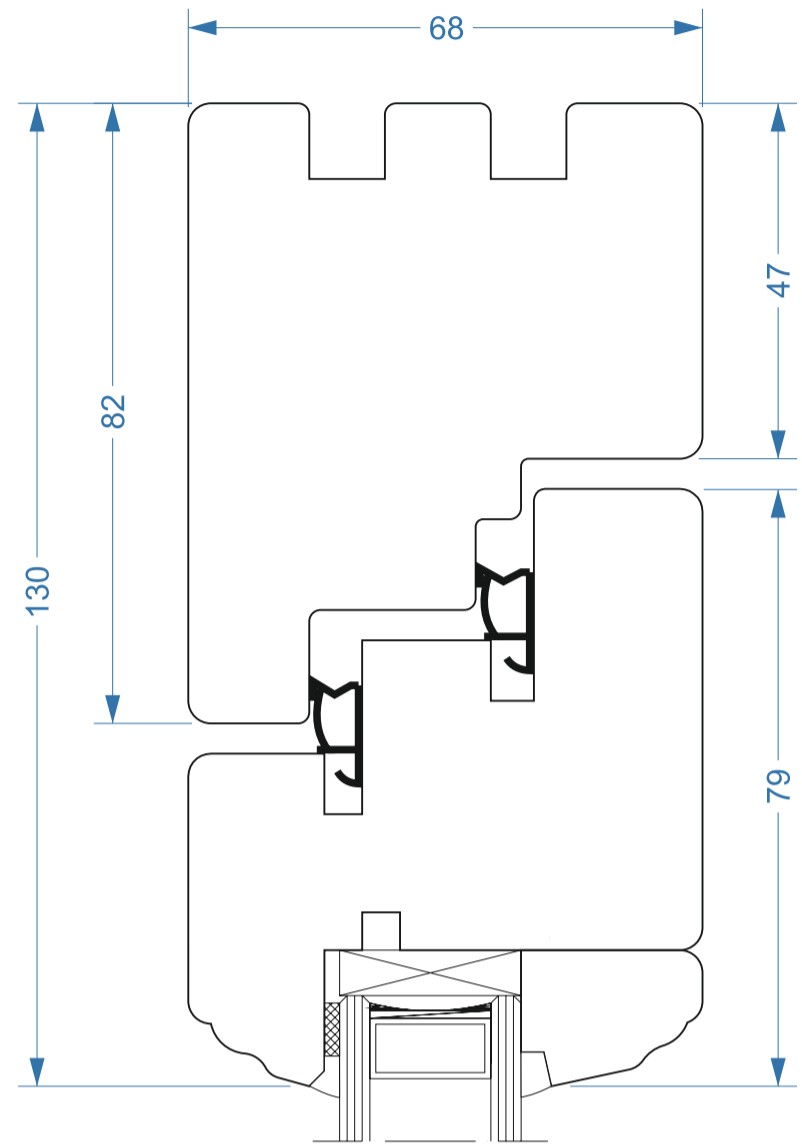

FABRYKA OKIEN  
**VIDAWO**  
*Naturalne z drewna*

**VIDAWO 68 mm**  
**FRENCH F-02**  
1/2

Przekroje  
Sections

Querschnitt  
Sezioni

W - 68 - FRENCH F-02 - 001/1

FABRYKA OKIEN  
**VIDAWO**  
*Naturalne z drewna*

**VIDAWO 68 mm**  
**FRENCH F-02**  
2/2

Przekroje  
Sections

Querschnitt  
Sezioni

W - 68 - FRENCH F-02 - 001/2