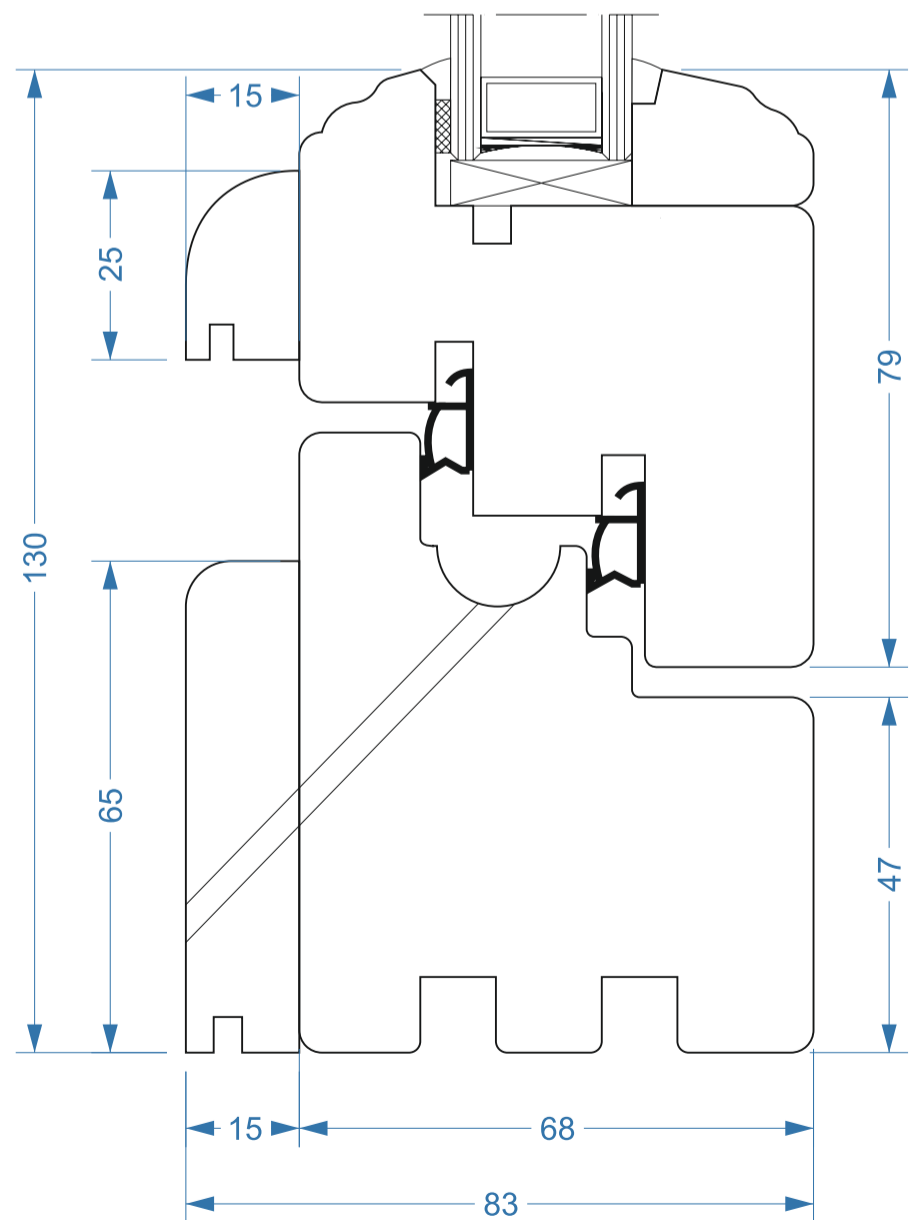

FABRYKA OKIEN  
**VIDAWO**  
*Naturalne z drewna*

**VIDAWO 68 mm**  
**FRENCH F-02**  
1/2

Przekroje  
Sections

Querschnitt  
Sezioni

W - 68 - FRENCH F-02 - 001/1

FABRYKA OKIEN  
**VIDAWO**  
*Naturalne z drewna*

**VIDAWO 68 mm**  
**FRENCH F-02**  
2/2

Przekroje  
Sections

Querschnitt  
Sezioni

W - 68 - FRENCH F-02 - 001/2