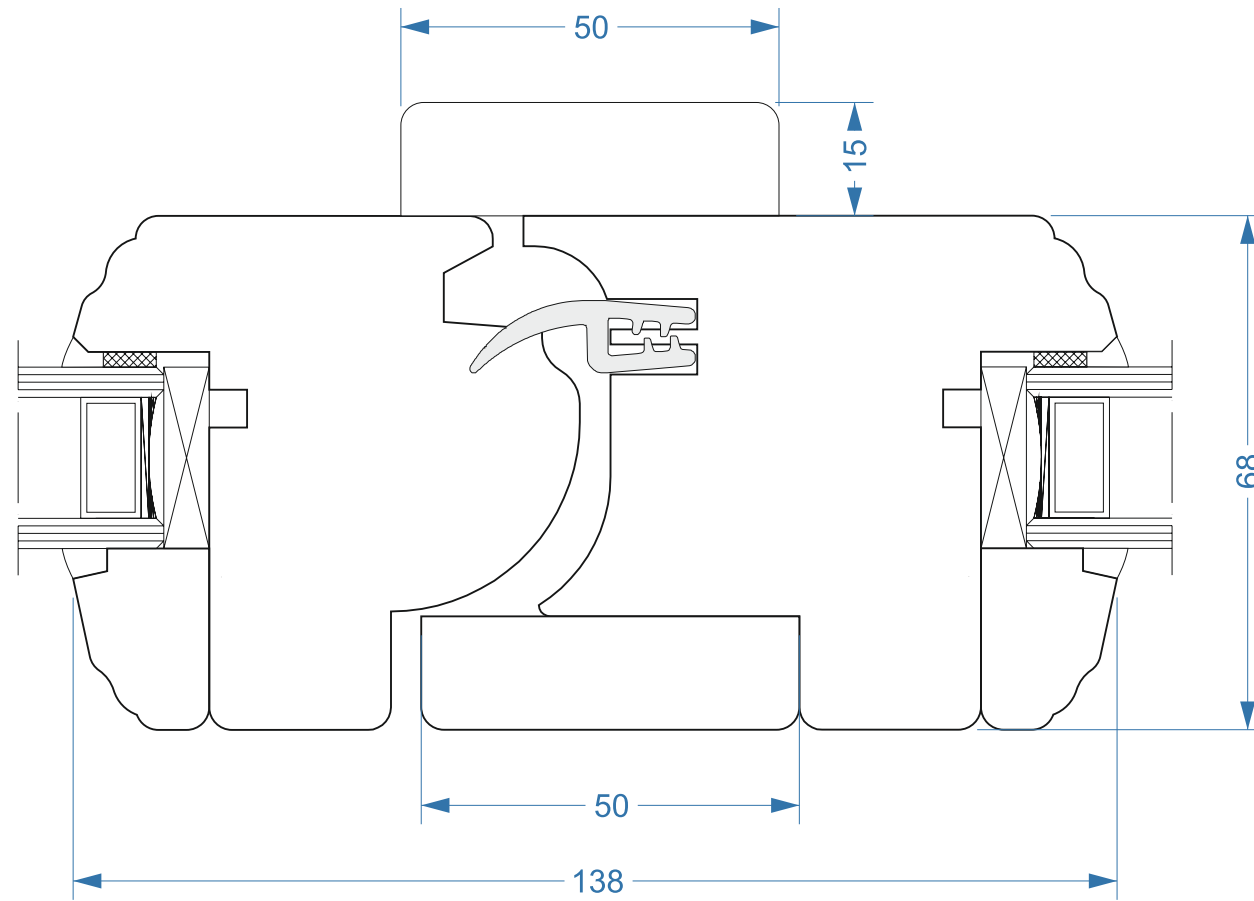

FABRYKA OKIEN  
**VIDAWO**  
*Naturalne z drewna*

**VIDAWO 68 mm**  
**FRENCH F-03**  
1/2

Przekroje  
Sections

Querschnitt  
Sezioni

W - 68 - FRENCH F-03 - 001/1

FABRYKA OKIEN  
**VIDAWO**  
*Naturalne z drewna*

**VIDAWO 68 mm**  
**FRENCH F-03**  
2/2

Przekroje  
Sections

Querschnitt  
Sezioni

W - 68 - FRENCH F-03 - 001/2