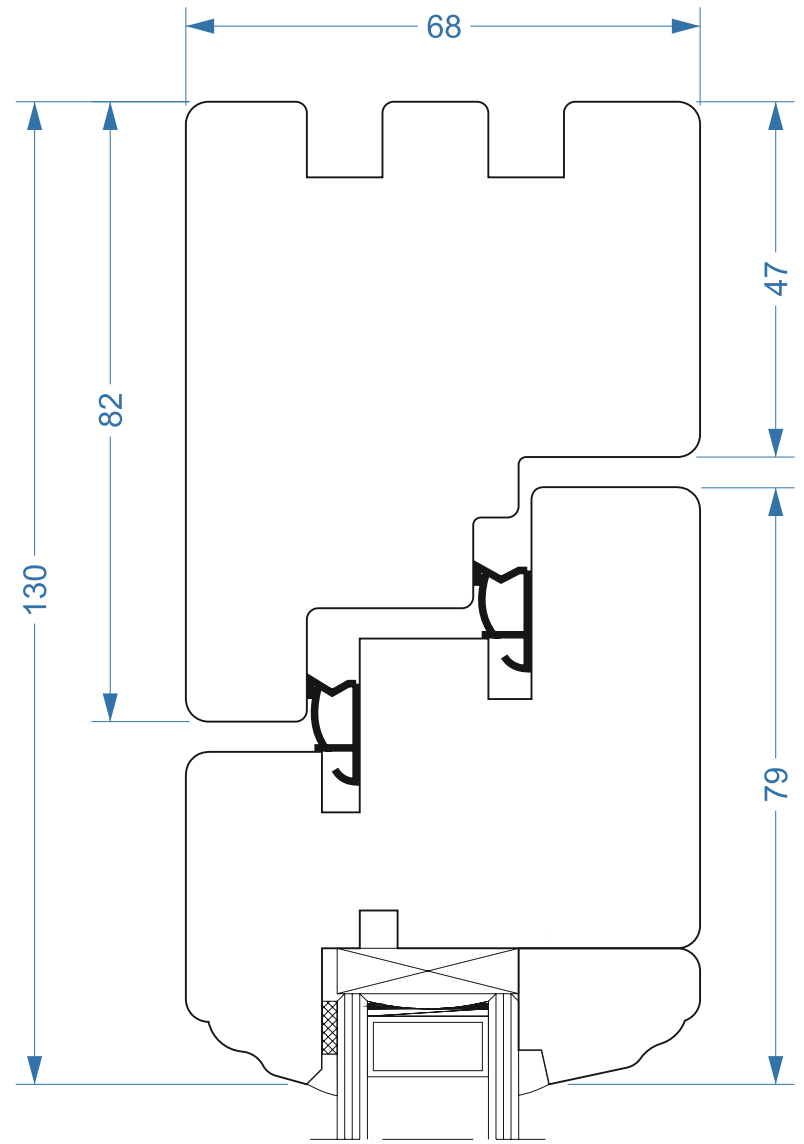

FABRYKA OKIEN  
**VIDAWO**  
*Naturalne z drewna*

**VIDAWO 68 mm**  
**FRENCH F-03**  
1/2

Przekroje  
Sections

Querschnitt  
Sezioni

W - 68 - FRENCH F-03 - 001/1

FABRYKA OKIEN  
**VIDAWO**  
*Naturalne z drewna*

**VIDAWO 68 mm**  
**FRENCH F-03**  
2/2

Przekroje  
Sections

Querschnitt  
Sezioni

W - 68 - FRENCH F-03 - 001/2