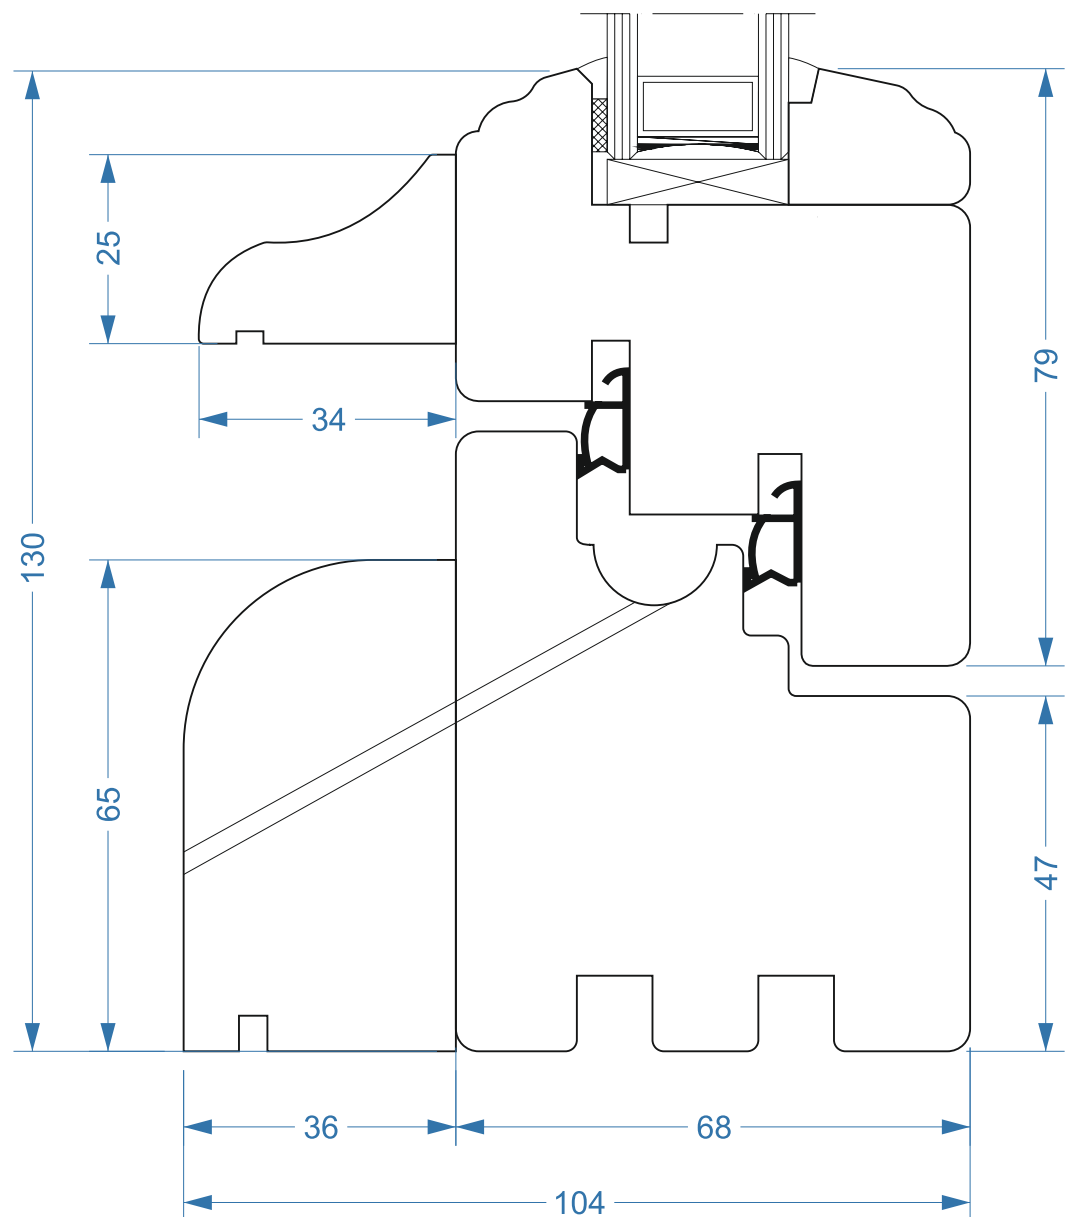

FABRYKA OKIEN  
**VIDAWO**  
*Naturalne z drewna*

**VIDAWO 68 mm**  
**FRENCH F-03**  
1/2

Przekroje  
Sections

Querschnitt  
Sezioni

W - 68 - FRENCH F-03 - 001/1

FABRYKA OKIEN  
**VIDAWO**  
*Naturalne z drewna*

**VIDAWO 68 mm**  
**FRENCH F-03**  
2/2

Przekroje  
Sections

Querschnitt  
Sezioni

W - 68 - FRENCH F-03 - 001/2