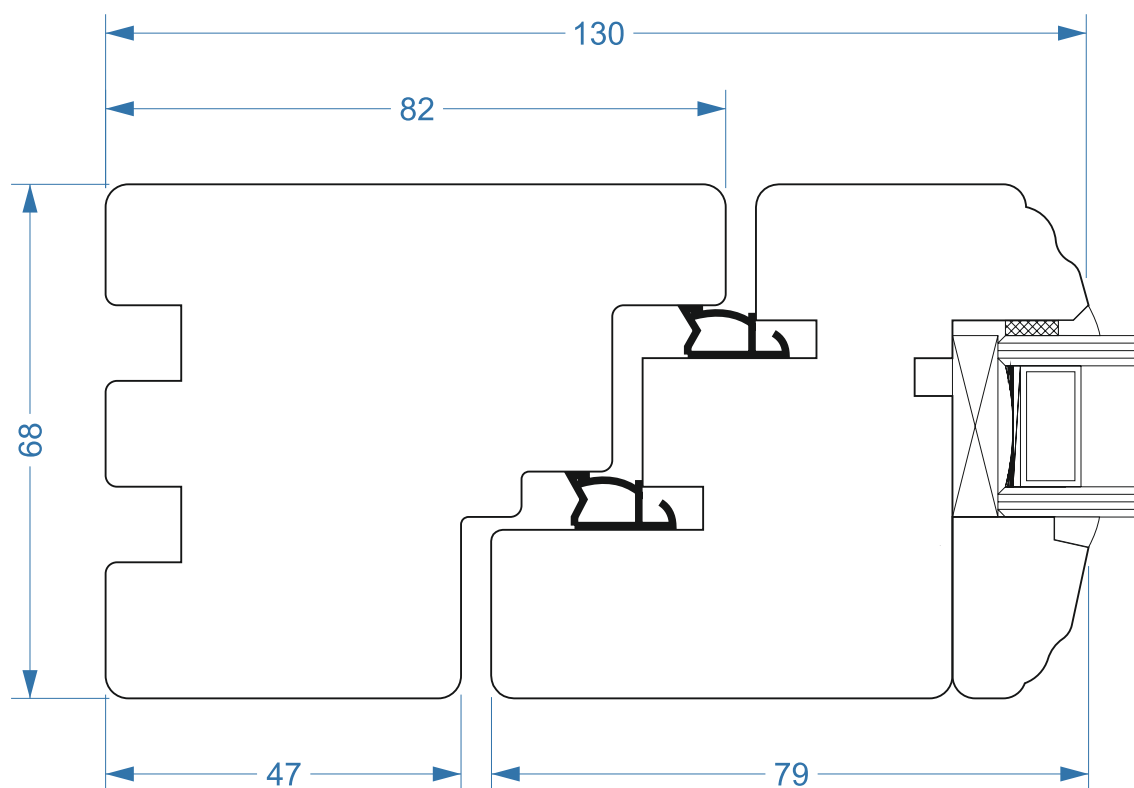

FABRYKA OKIEN  
**VIDAWO**  
*Naturalne z drewna*

**VIDAWO 68 mm**  
**FRENCH F-03**  
1/2

Przekroje  
Sections

Querschnitt  
Sezioni

W - 68 - FRENCH F-03 - 001/1

FABRYKA OKIEN  
**VIDAWO**  
*Naturalne z drewna*

**VIDAWO 68 mm**  
**FRENCH F-03**  
2/2

Przekroje  
Sections

Querschnitt  
Sezioni

W - 68 - FRENCH F-03 - 001/2