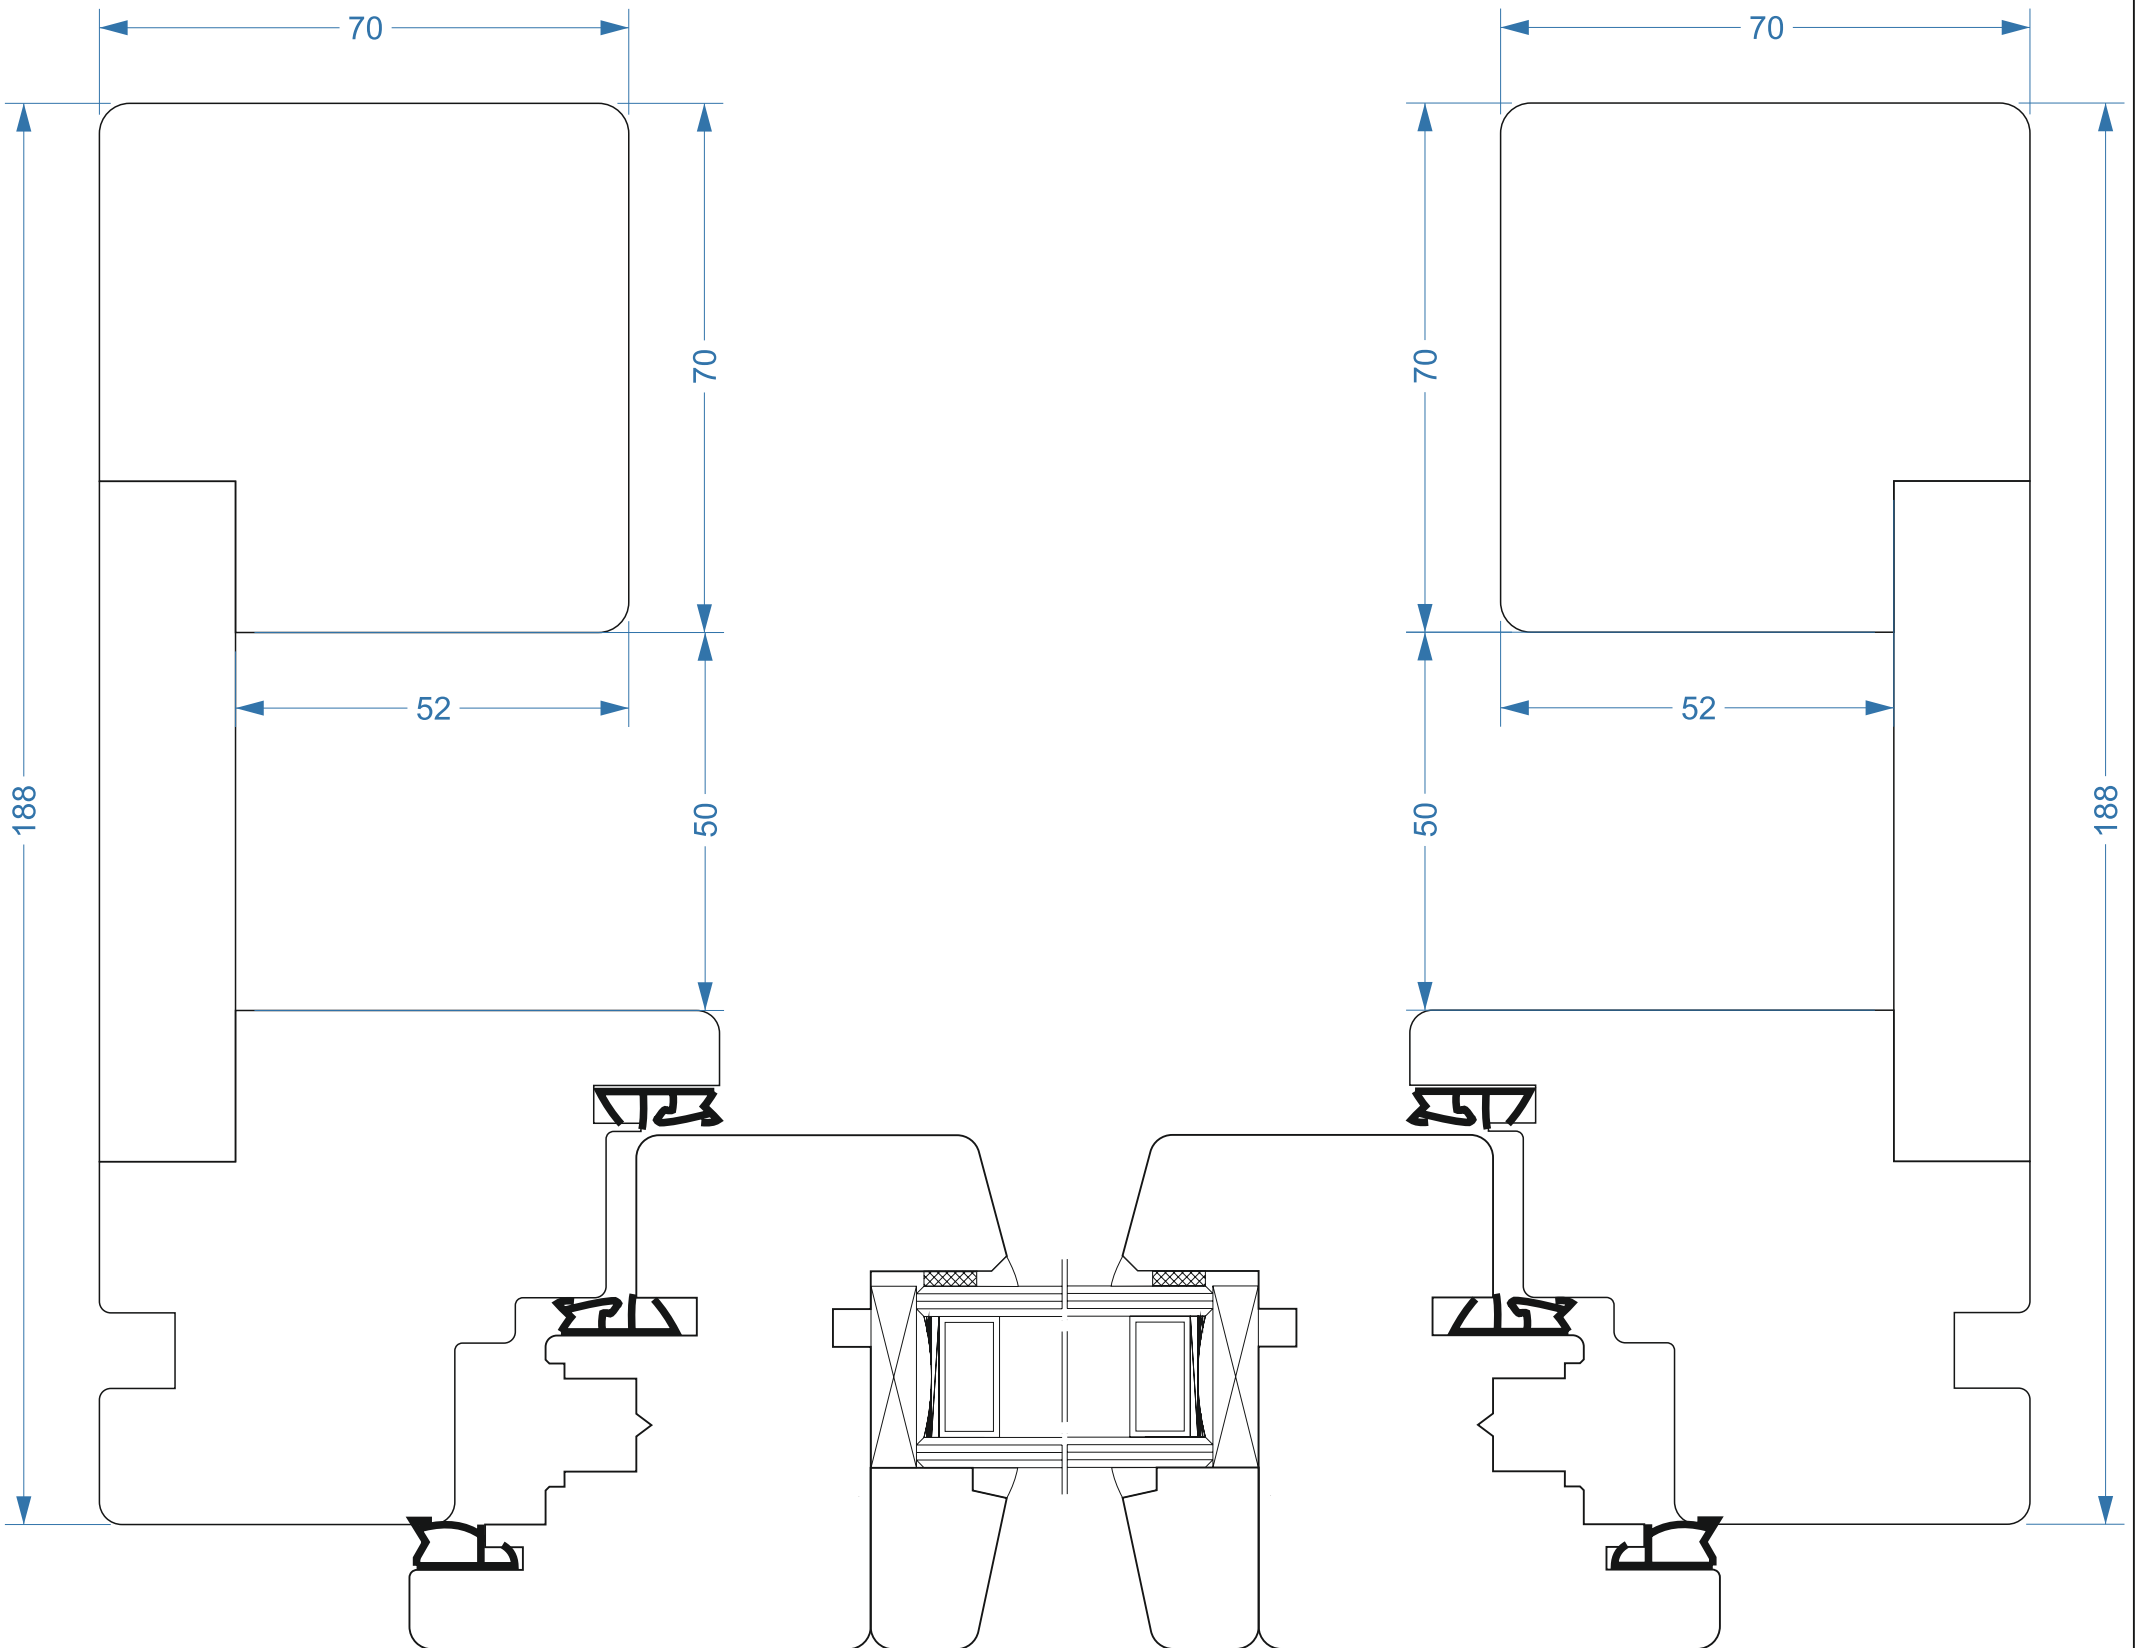

FABRYKA OKIEN  
**VIDAWO**  
*Naturalne z drewna*

**VIDAWO 68 mm**  
**GREEK G-01**  
1/2

Przekroje  
Sections

Querschnitt  
Sezioni

W - 68 - GREEK G-01 - 001

FABRYKA OKIEN  
**VIDAWO**  
*Naturalne z drewna*

**VIDAWO 68 mm**  
**GREEK G-01**  
2/2

Przekroje  
Sections

Querschnitt  
Sezioni

W - 68 - GREEK G-01 - 001/2