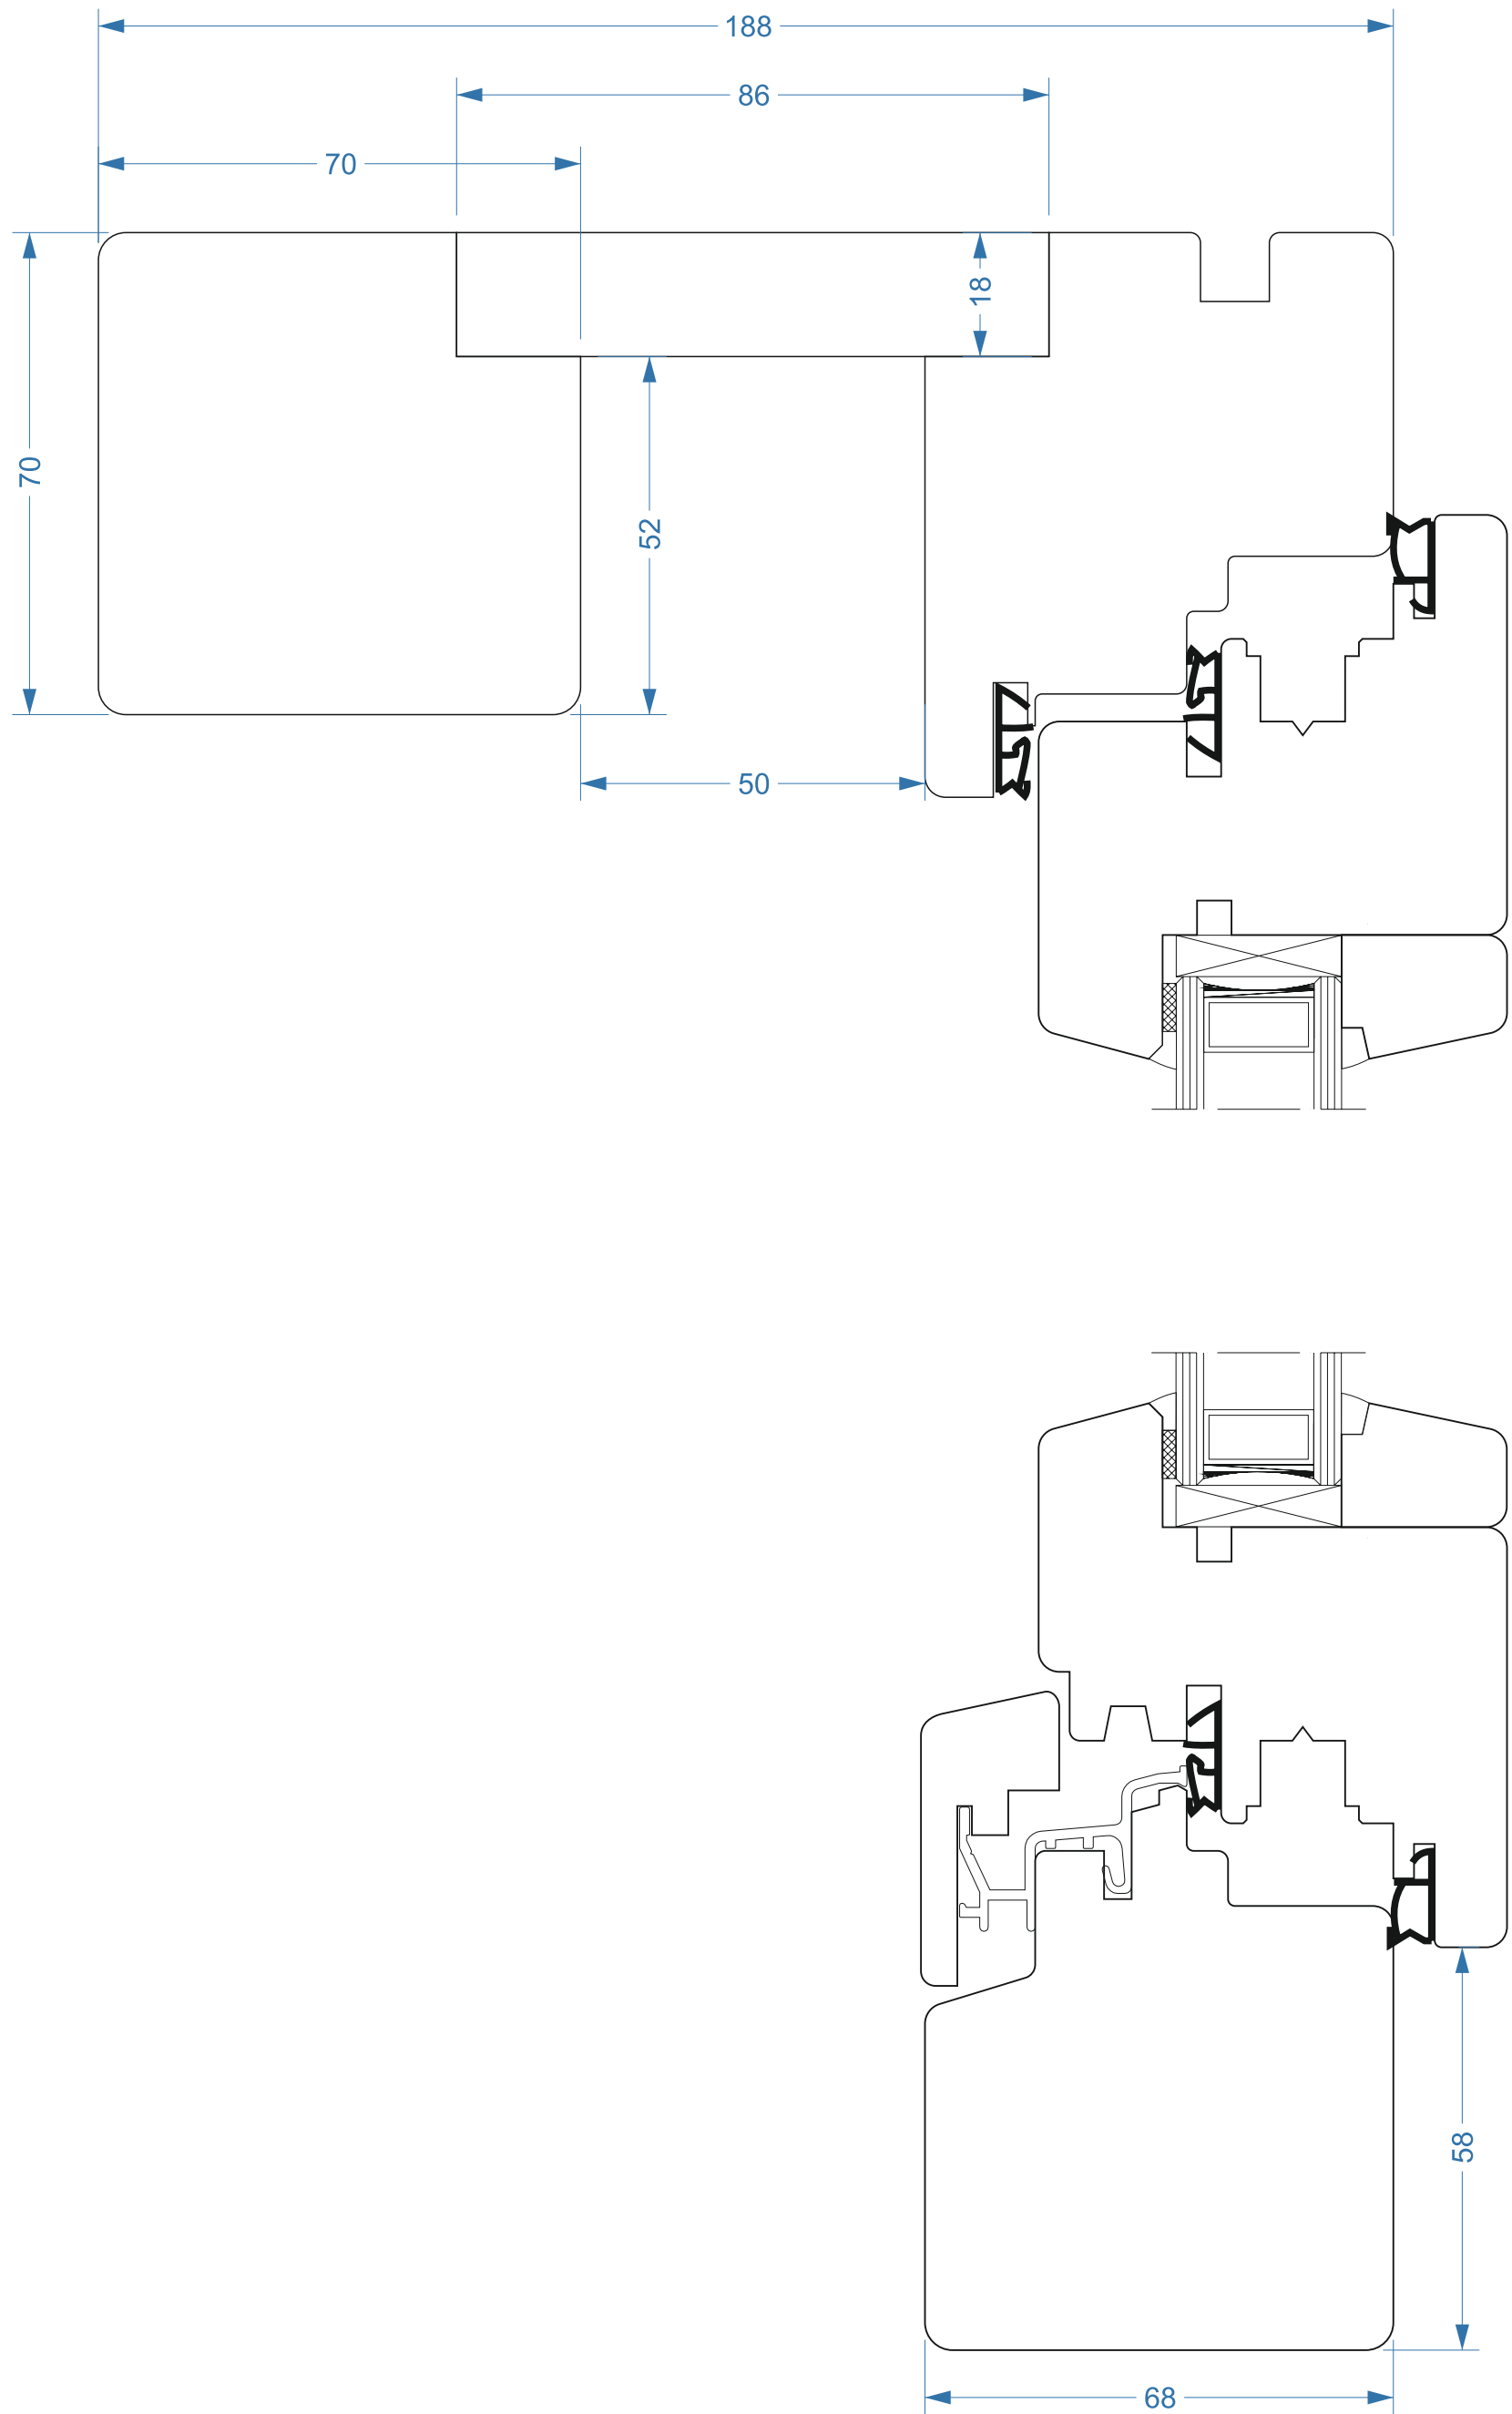

FABRYKA OKIEN  
**VIDAWO**  
*Naturalne z drewna*

**VIDAWO 68 mm**  
**GREEK G-01**  
1/2

Przekroje  
Sections

Querschnitt  
Sezioni

W - 68 - GREEK G-01 - 001

FABRYKA OKIEN  
**VIDAWO**  
*Naturalne z drewna*

**VIDAWO 68 mm**  
**GREEK G-01**  
2/2

Przekroje  
Sections

Querschnitt  
Sezioni

W - 68 - GREEK G-01 - 001/2