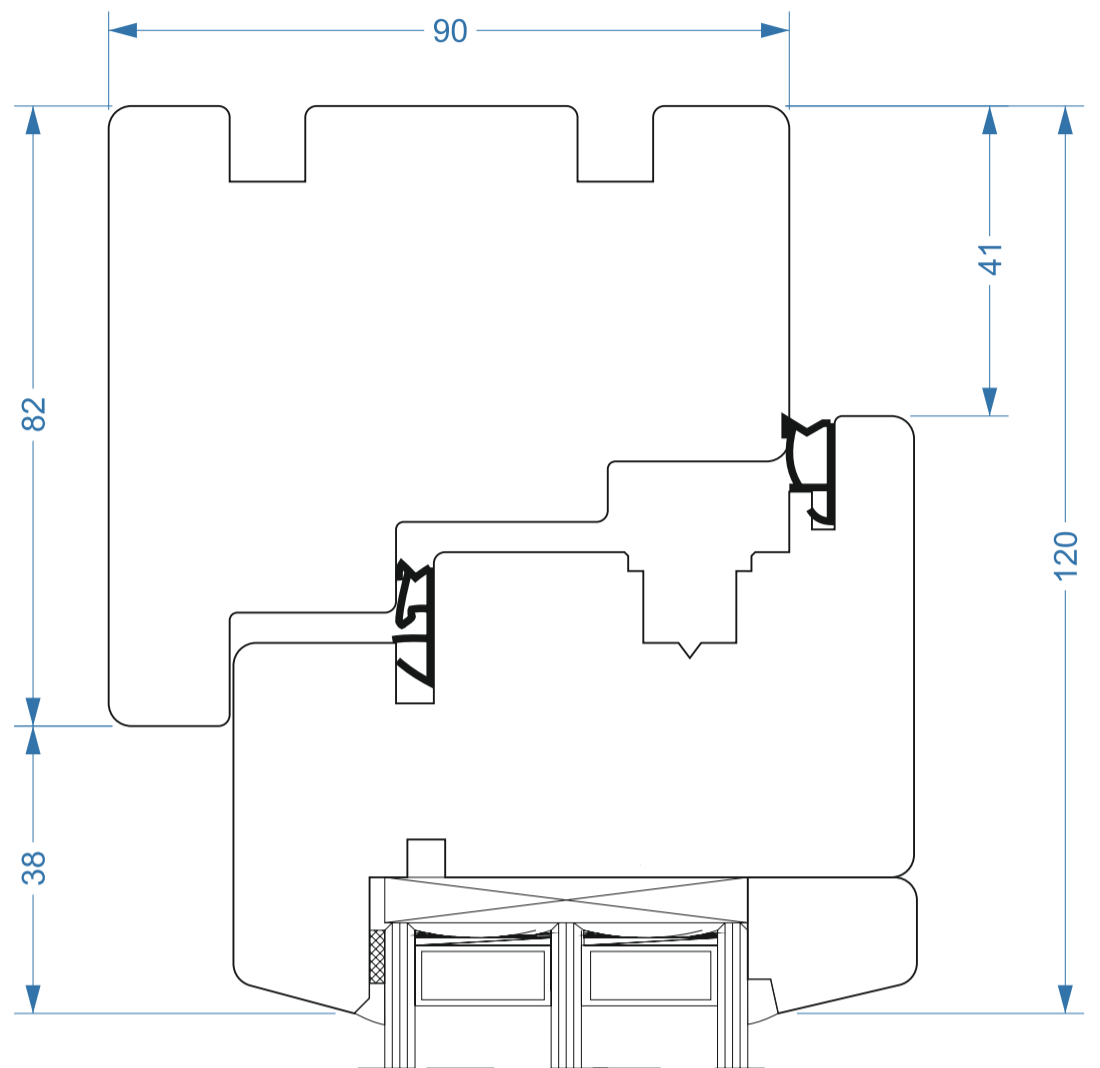

FABRYKA OKIEN  
**VIDAWO**  
*Naturalne z drewna*

**VIDAWO 68 mm**  
**STYLE S-02**

Przekroje  
Sections

Querschnitt  
Sezioni

W - 68 - STYLE S-02 - 001

FABRYKA OKIEN  
**VIDAWO**  
*Naturalne z drewna*

**VIDAWO 78 mm**  
**STYLE S-02**

Przekroje  
Sections

Querschnitt  
Sezioni

W - 78 - STYLE S-02 - 001

FABRYKA OKIEN  
**VIDAWO**  
*Naturalne z drewna*

**VIDAWO 90 mm**  
**STYLE S-02**

Przekroje  
Sections

Querschnitt  
Sezioni

W - 90 - STYLE S-02 - 001