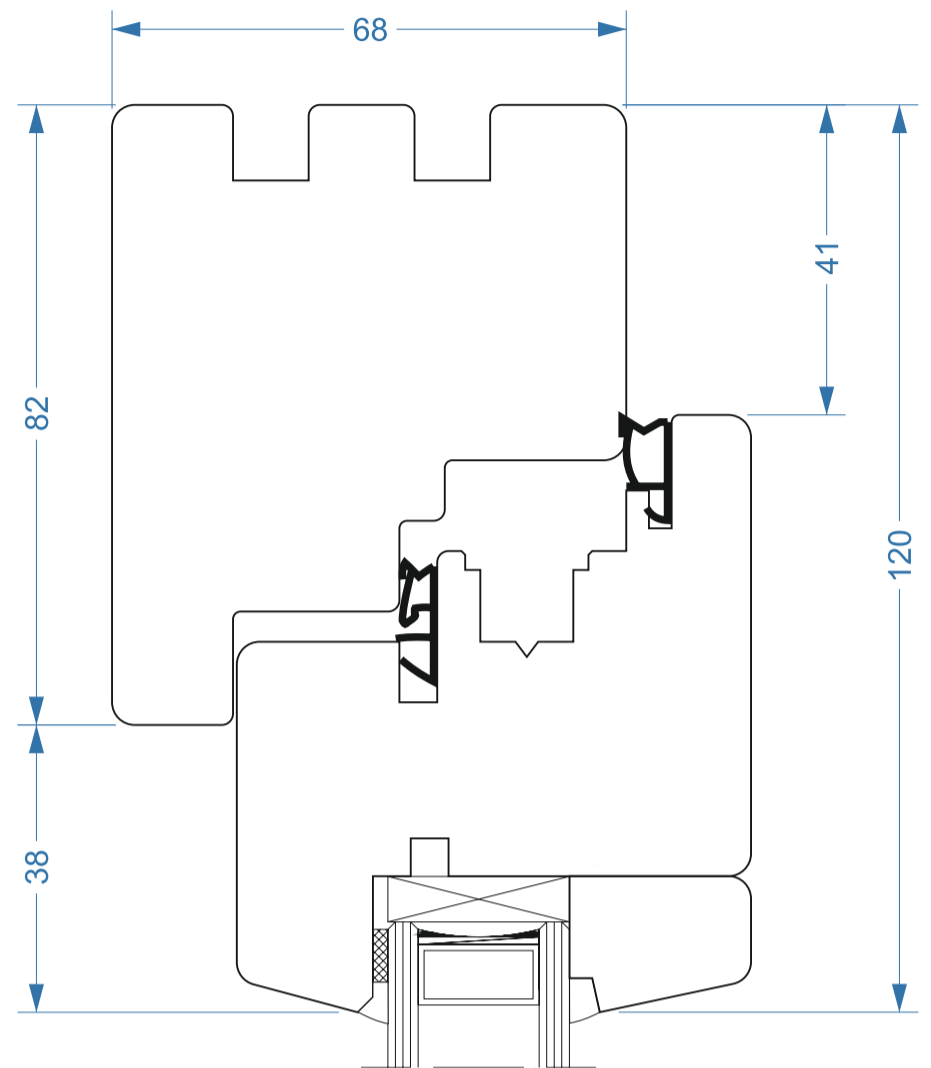

FABRYKA OKIEN  
**VIDAWO**  
*Naturalne z drewna*

**VIDAWO 68 mm**  
**STYLE S-02**

Przekroje  
Sections

Querschnitt  
Sezioni

W - 68 - STYLE S-02 - 001

FABRYKA OKIEN  
**VIDAWO**  
*Naturalne z drewna*

**VIDAWO 78 mm**  
**STYLE S-02**

Przekroje  
Sections

Querschnitt  
Sezioni

W - 78 - STYLE S-02 - 001

FABRYKA OKIEN  
**VIDAWO**  
*Naturalne z drewna*

**VIDAWO 90 mm**  
**STYLE S-02**

Przekroje  
Sections

Querschnitt  
Sezioni

W - 90 - STYLE S-02 - 001