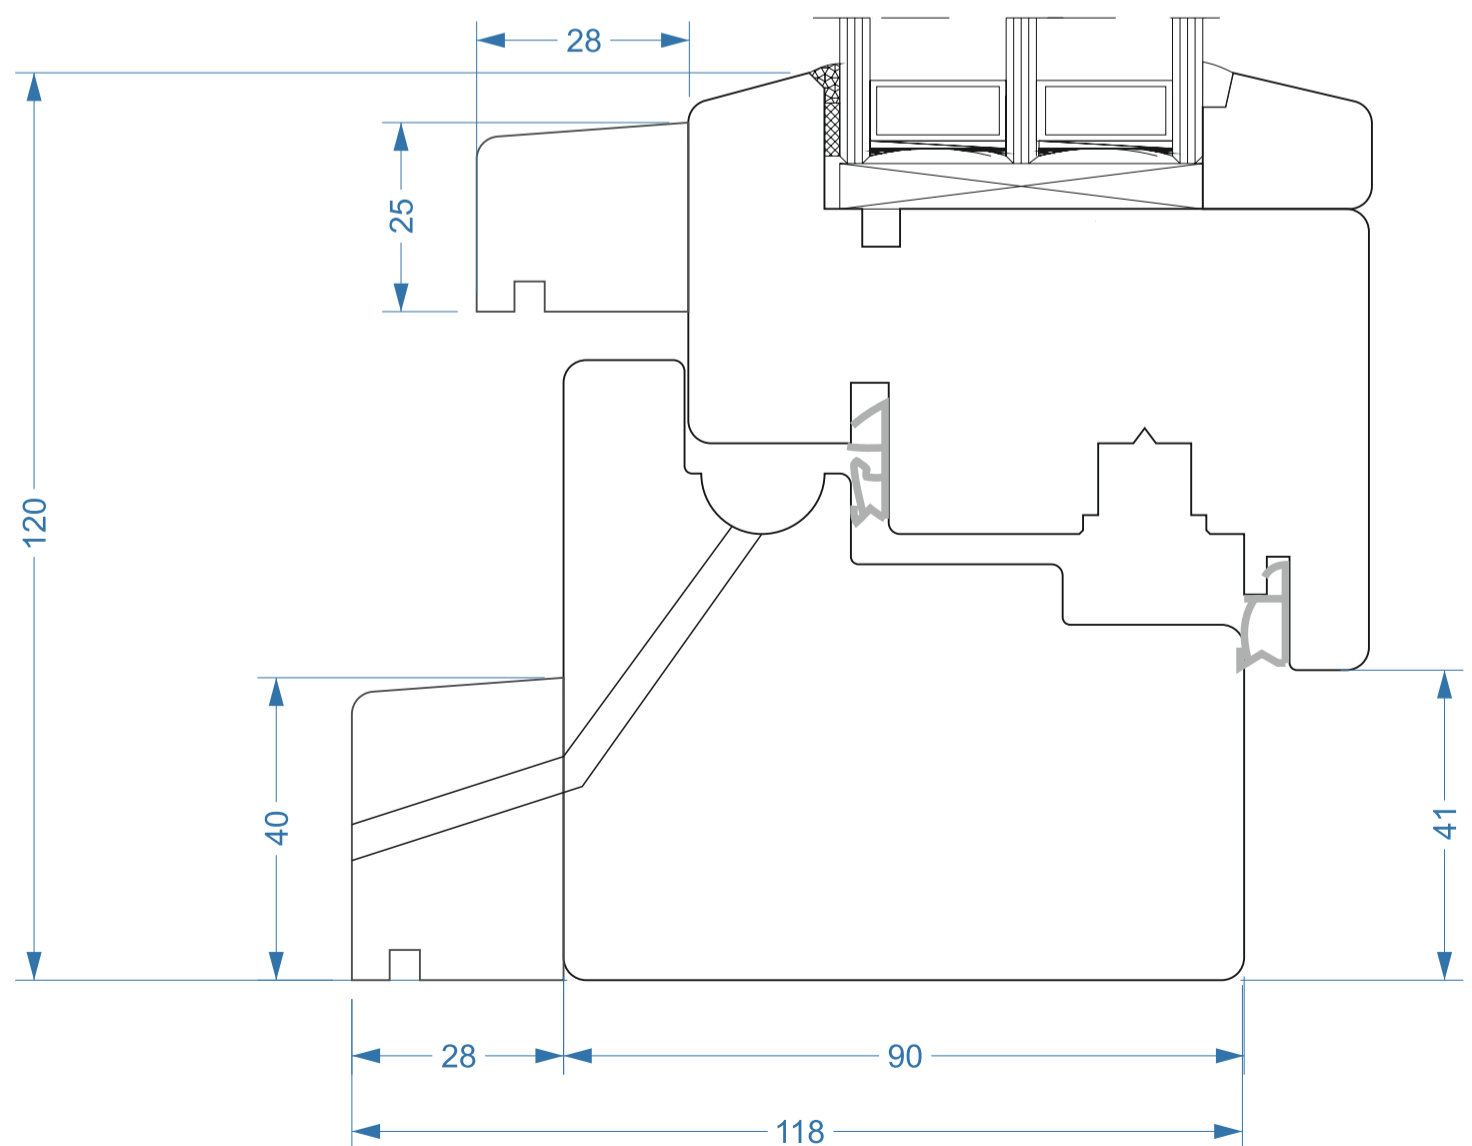

FABRYKA OKIEN  
**VIDAWO**  
*Naturalne z drewna*

**VIDAWO 68 mm**  
**STYLE S-02**

Przekroje  
Sections

Querschnitt  
Sezioni

W - 68 - STYLE S-02 - 001

FABRYKA OKIEN  
**VIDAWO**  
*Naturalne z drewna*

**VIDAWO 78 mm**  
**STYLE S-02**

Przekroje  
Sections

Querschnitt  
Sezioni

W - 78 - STYLE S-02 - 001

FABRYKA OKIEN  
**VIDAWO**  
*Naturalne z drewna*

**VIDAWO 90 mm**  
**STYLE S-02**

Przekroje  
Sections

Querschnitt  
Sezioni

W - 90 - STYLE S-02 - 001