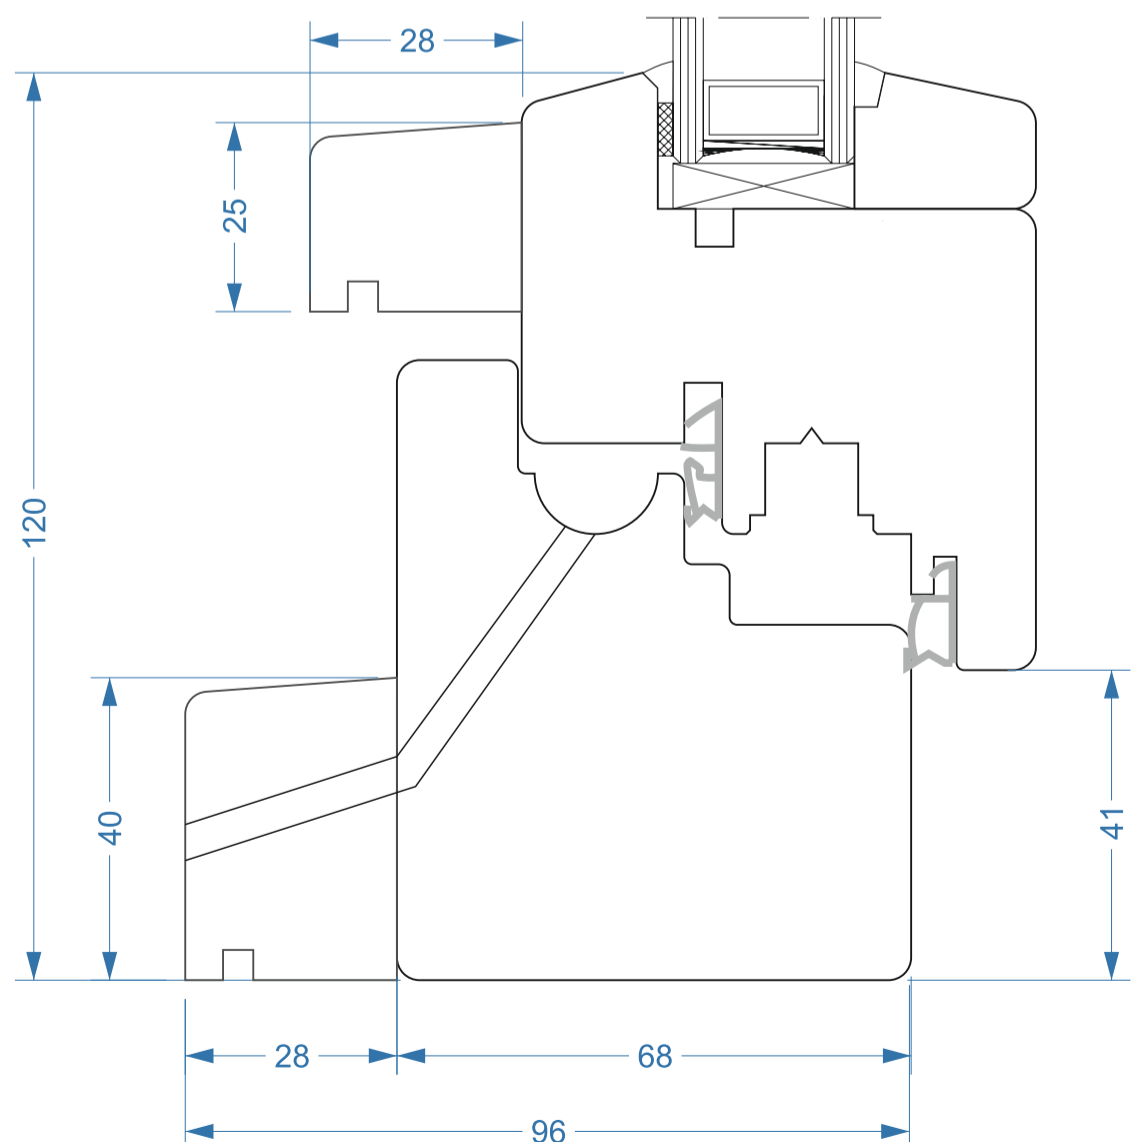

FABRYKA OKIEN  
**VIDAWO**  
*Naturalne z drewna*

**VIDAWO 68 mm**  
**STYLE S-02**

Przekroje  
Sections

Querschnitt  
Sezioni

W - 68 - STYLE S-02 - 001

FABRYKA OKIEN  
**VIDAWO**  
*Naturalne z drewna*

**VIDAWO 78 mm**  
**STYLE S-02**

Przekroje  
Sections

Querschnitt  
Sezioni

W - 78 - STYLE S-02 - 001

FABRYKA OKIEN  
**VIDAWO**  
*Naturalne z drewna*

**VIDAWO 90 mm**  
**STYLE S-02**

Przekroje  
Sections

Querschnitt  
Sezioni

W - 90 - STYLE S-02 - 001