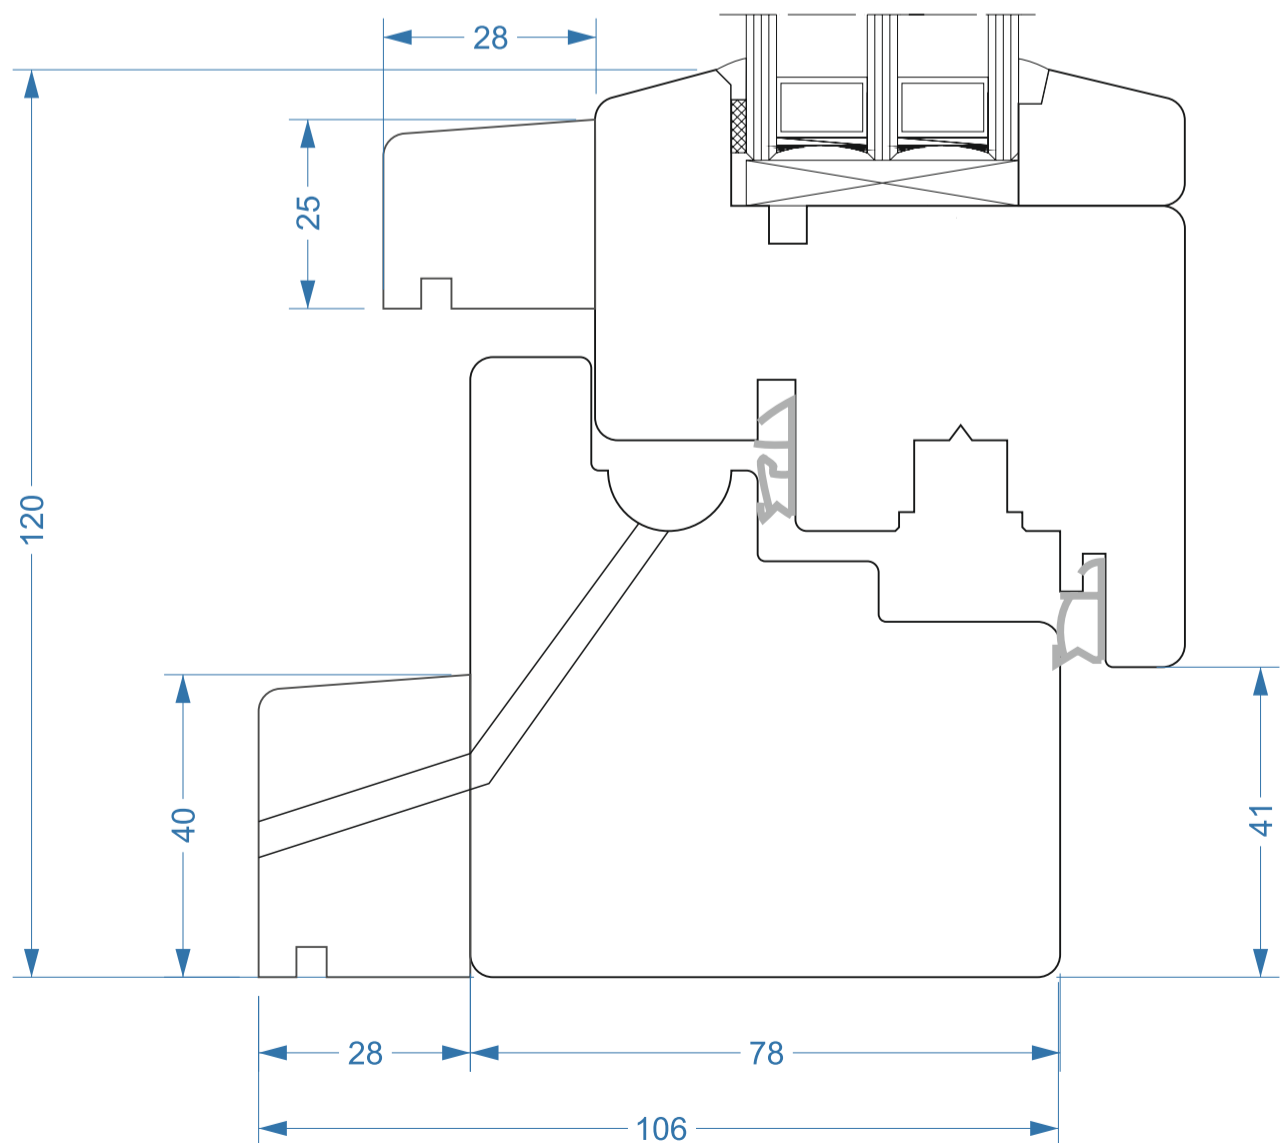

FABRYKA OKIEN  
**VIDAWO**  
*Naturalne z drewna*

**VIDAWO 68 mm**  
**STYLE S-02**

Przekroje  
Sections

Querschnitt  
Sezioni

W - 68 - STYLE S-02 - 001

FABRYKA OKIEN  
**VIDAWO**  
*Naturalne z drewna*

**VIDAWO 78 mm**  
**STYLE S-02**

Przekroje  
Sections

Querschnitt  
Sezioni

W - 78 - STYLE S-02 - 001

FABRYKA OKIEN  
**VIDAWO**  
*Naturalne z drewna*

**VIDAWO 90 mm**  
**STYLE S-02**

Przekroje  
Sections

Querschnitt  
Sezioni

W - 90 - STYLE S-02 - 001