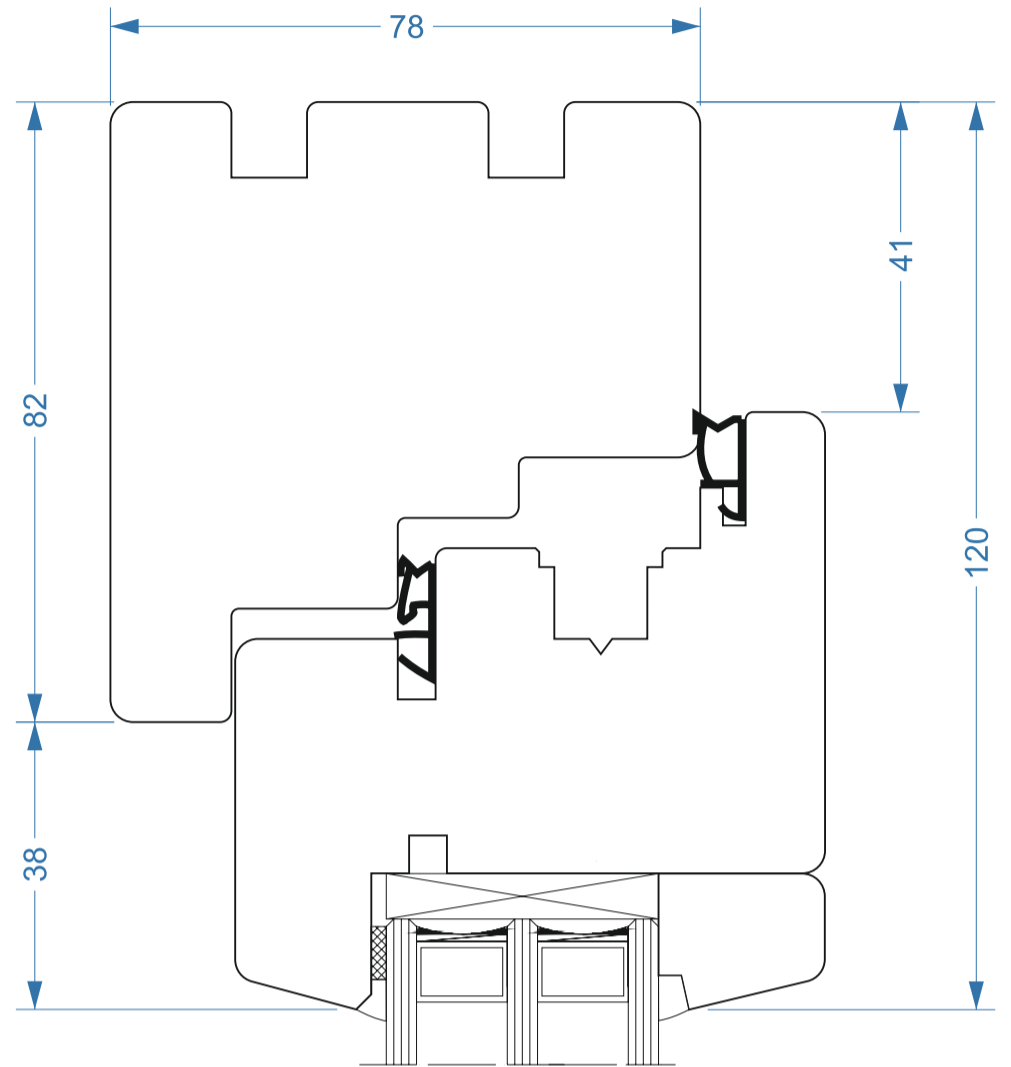

FABRYKA OKIEN  
**VIDAWO**  
*Naturalne z drewna*

**VIDAWO 68 mm**  
**STYLE S-02**

Przekroje  
Sections

Querschnitt  
Sezioni

W - 68 - STYLE S-02 - 001

FABRYKA OKIEN  
**VIDAWO**  
*Naturalne z drewna*

**VIDAWO 78 mm**  
**STYLE S-02**

Przekroje  
Sections

Querschnitt  
Sezioni

W - 78 - STYLE S-02 - 001

FABRYKA OKIEN  
**VIDAWO**  
*Naturalne z drewna*

**VIDAWO 90 mm**  
**STYLE S-02**

Przekroje  
Sections

Querschnitt  
Sezioni

W - 90 - STYLE S-02 - 001