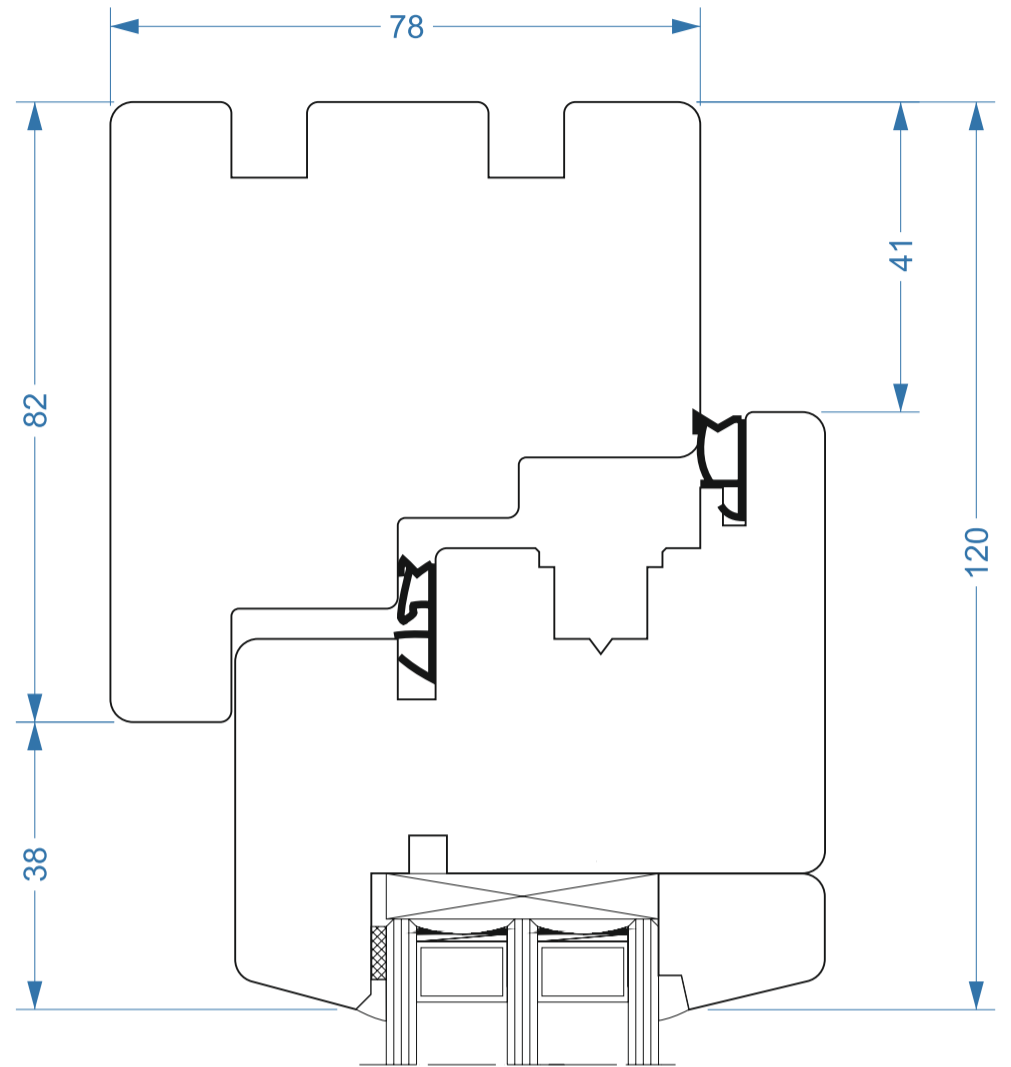

FABRYKA OKIEN
VIDAWO
Naturalne z drewna

VIDAWO 68 mm
STYLE S-03

Przekroje
Sections

Querschnitt
Sezioni

W - 68 - STYLE S-03 - 001

FABRYKA OKIEN
VIDAWO
Naturalne z drewna

VIDAWO 68 mm
STYLE S-03

Przekroje
Sections

Querschnitt
Sezioni

W - 78 - STYLE S-03 - 001

FABRYKA OKIEN
VIDAWO
Naturalne z drewna

VIDAWO 90 mm
STYLE S-03

Przekroje
Sections

Querschnitt
Sezioni

W - 90 - STYLE S-03 - 001