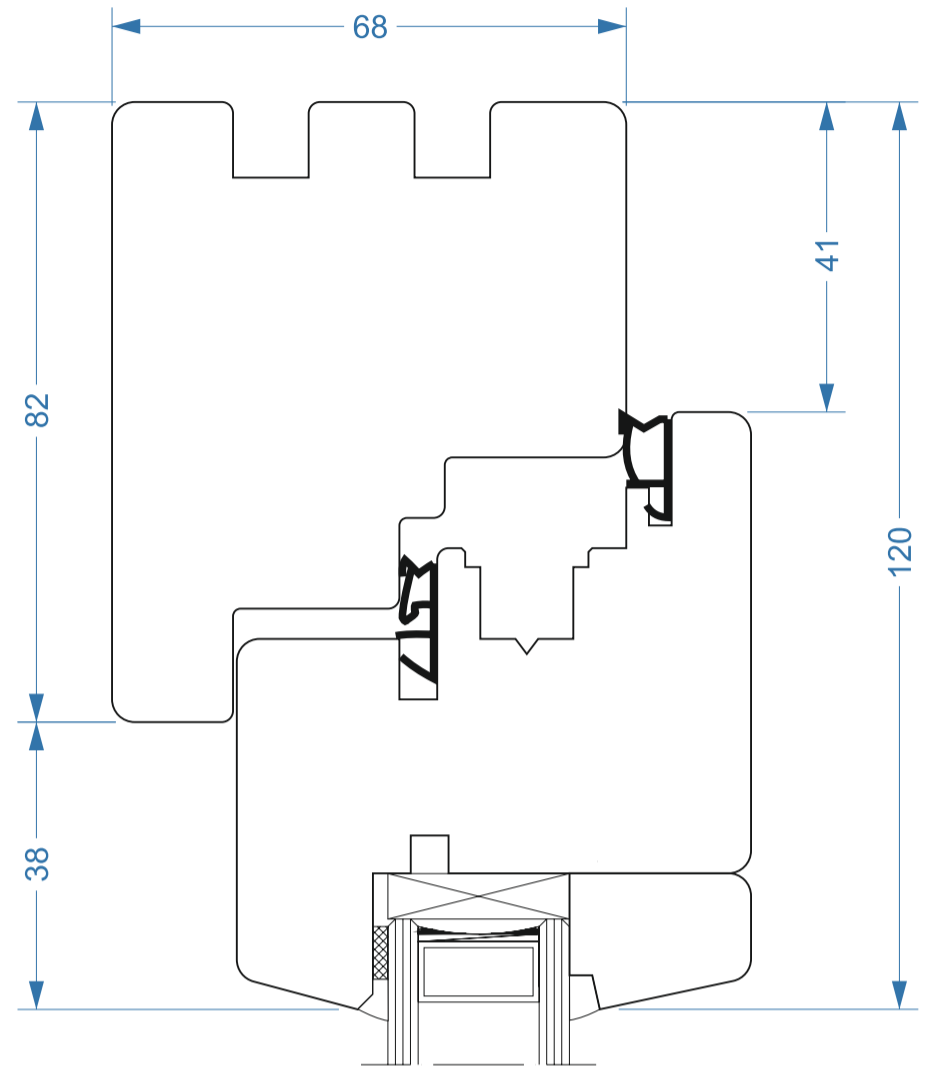

FABRYKA OKIEN
VIDAWO
Naturalne z drewna

VIDAWO 68 mm
STYLE S-03

Przekroje
Sections

Querschnitt
Sezioni

W - 68 - STYLE S-03 - 001

FABRYKA OKIEN
VIDAWO
Naturalne z drewna

VIDAWO 68 mm
STYLE S-03

Przekroje
Sections

Querschnitt
Sezioni

W - 78 - STYLE S-03 - 001

FABRYKA OKIEN
VIDAWO
Naturalne z drewna

VIDAWO 90 mm
STYLE S-03

Przekroje
Sections

Querschnitt
Sezioni

W - 90 - STYLE S-03 - 001