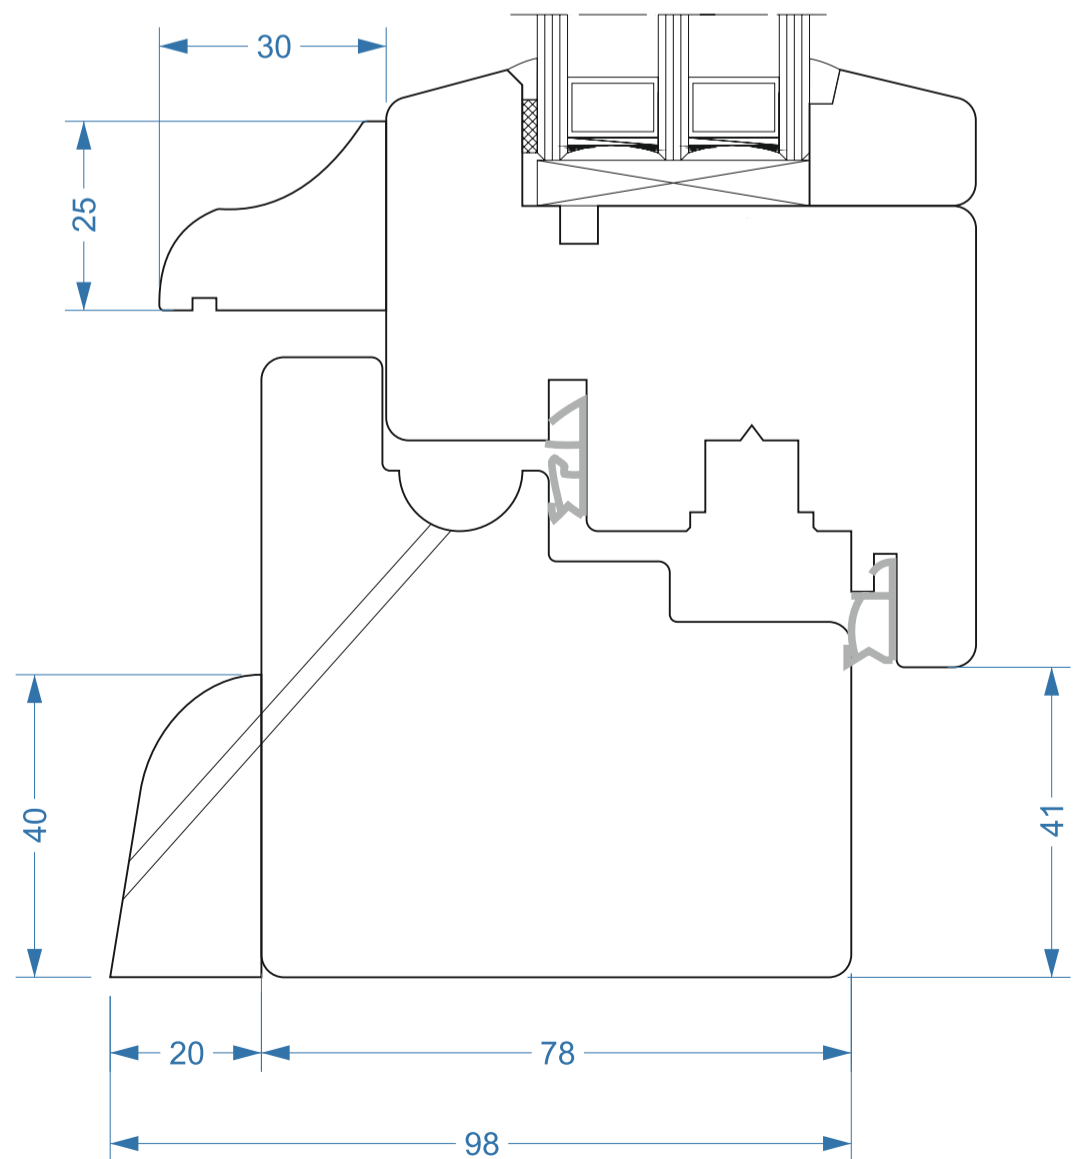

FABRYKA OKIEN
VIDAWO
Naturalne z drewna

VIDAWO 68 mm
STYLE S-03

Przekroje
Sections

Querschnitt
Sezioni

W - 68 - STYLE S-03 - 001

FABRYKA OKIEN
VIDAWO
Naturalne z drewna

VIDAWO 68 mm
STYLE S-03

Przekroje
Sections

Querschnitt
Sezioni

W - 78 - STYLE S-03 - 001

FABRYKA OKIEN
VIDAWO
Naturalne z drewna

VIDAWO 90 mm
STYLE S-03

Przekroje
Sections

Querschnitt
Sezioni

W - 90 - STYLE S-03 - 001