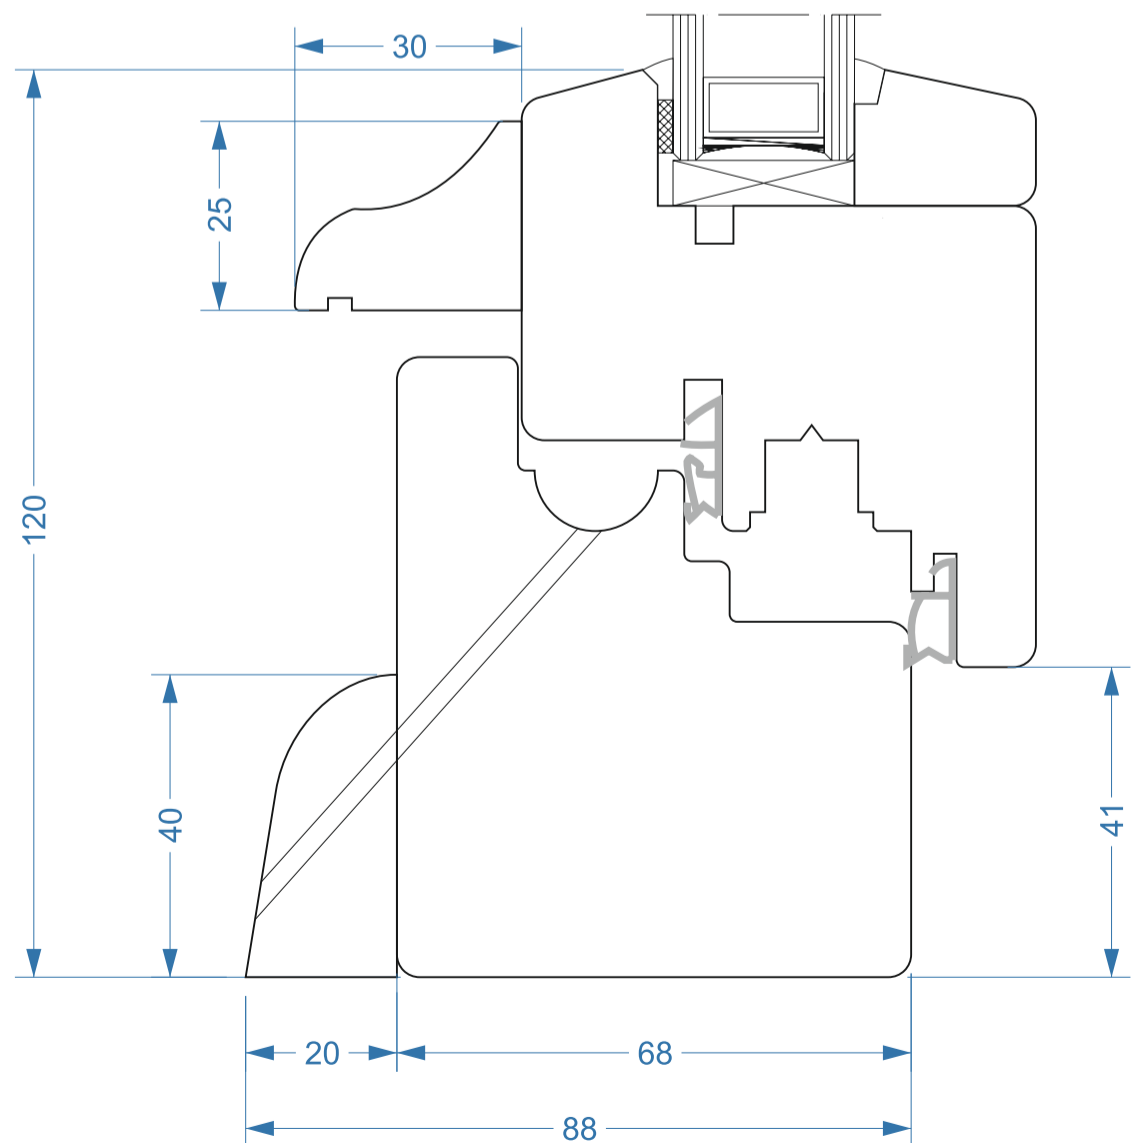

FABRYKA OKIEN
VIDAWO
Naturalne z drewna

VIDAWO 68 mm
STYLE S-03

Przekroje
Sections

Querschnitt
Sezioni

W - 68 - STYLE S-03 - 001

FABRYKA OKIEN
VIDAWO
Naturalne z drewna

VIDAWO 68 mm
STYLE S-03

Przekroje
Sections

Querschnitt
Sezioni

W - 78 - STYLE S-03 - 001

FABRYKA OKIEN
VIDAWO
Naturalne z drewna

VIDAWO 90 mm
STYLE S-03

Przekroje
Sections

Querschnitt
Sezioni

W - 90 - STYLE S-03 - 001