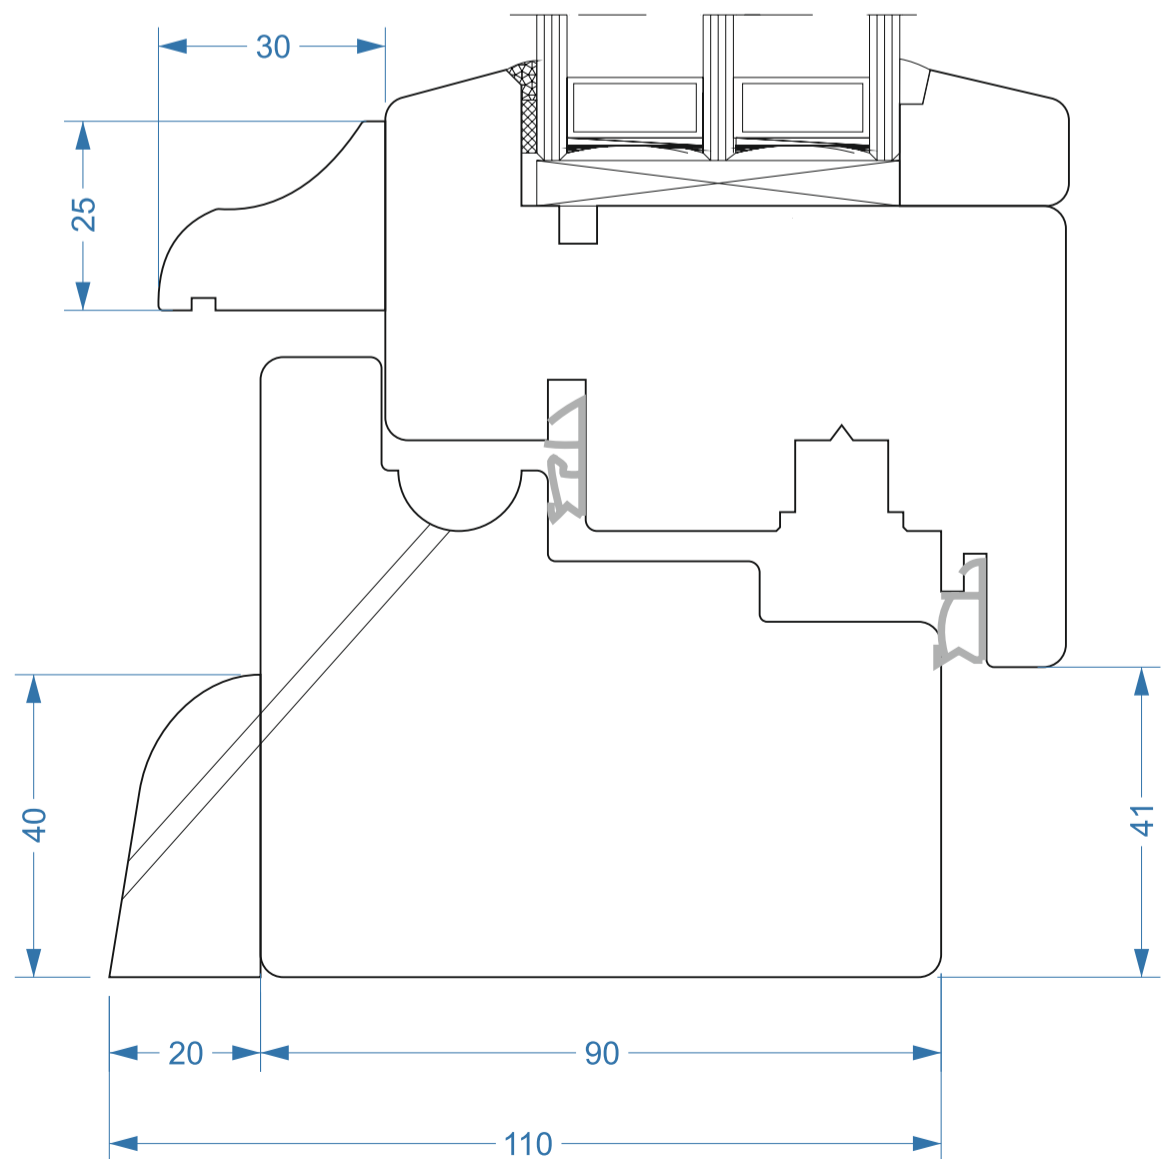

Querschnitt
Sezioni

W - 78 - STYLE S-03 - 001

FABRYKA OKIEN
VIDAWO
Naturalne z drewna

VIDAWO 90 mm
STYLE S-03

Przekroje
Sections

Querschnitt
Sezioni

W - 90 - STYLE S-03 - 001