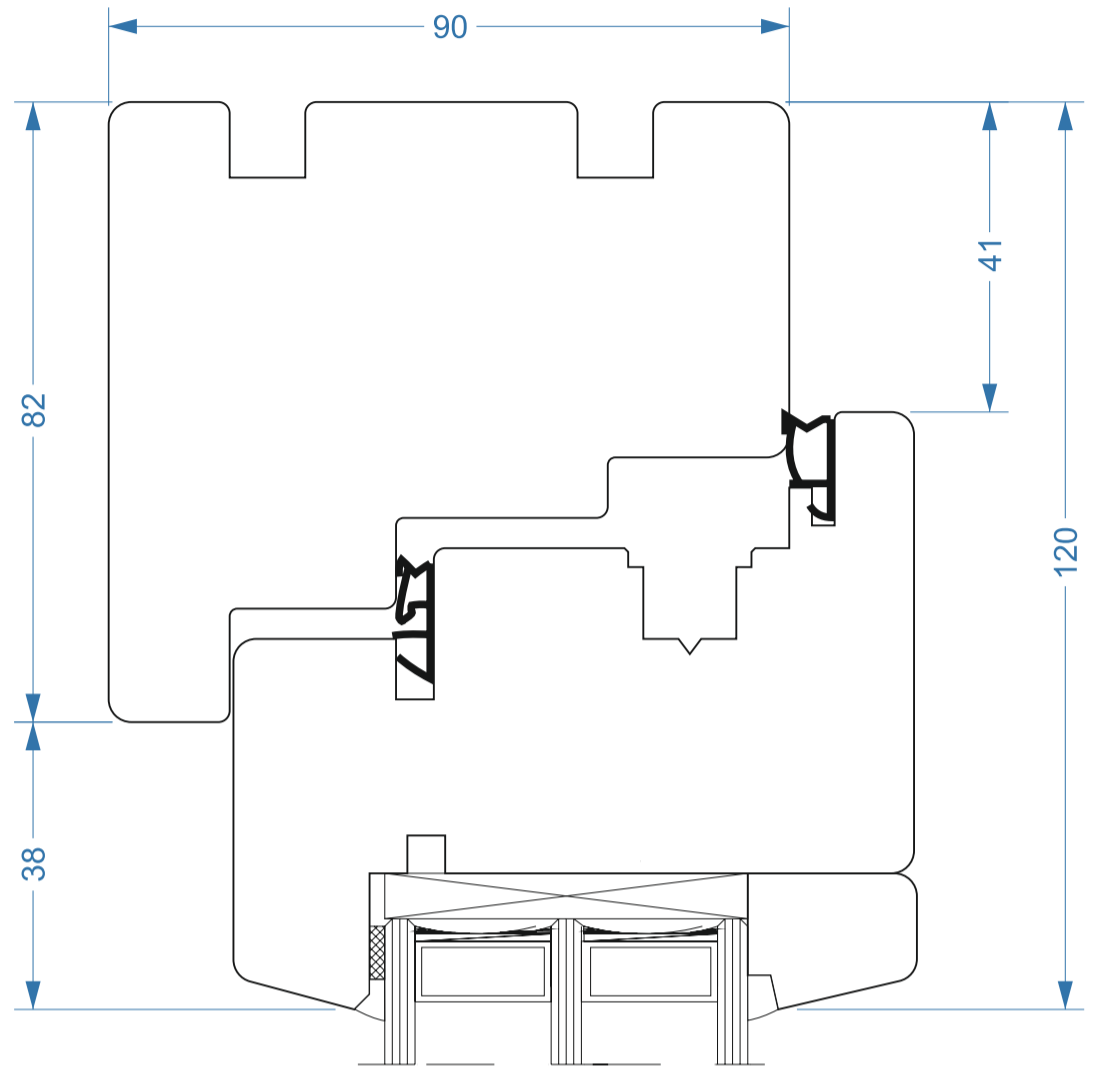

FABRYKA OKIEN
VIDAWO
Naturalne z drewna

VIDAWO 68 mm
STYLE S-03

Przekroje
Sections

Querschnitt
Sezioni

W - 68 - STYLE S-03 - 001

FABRYKA OKIEN
VIDAWO
Naturalne z drewna

VIDAWO 68 mm
STYLE S-03

Przekroje
Sections

Querschnitt
Sezioni

W - 78 - STYLE S-03 - 001

FABRYKA OKIEN
VIDAWO
Naturalne z drewna

VIDAWO 90 mm
STYLE S-03

Przekroje
Sections

Querschnitt
Sezioni

W - 90 - STYLE S-03 - 001